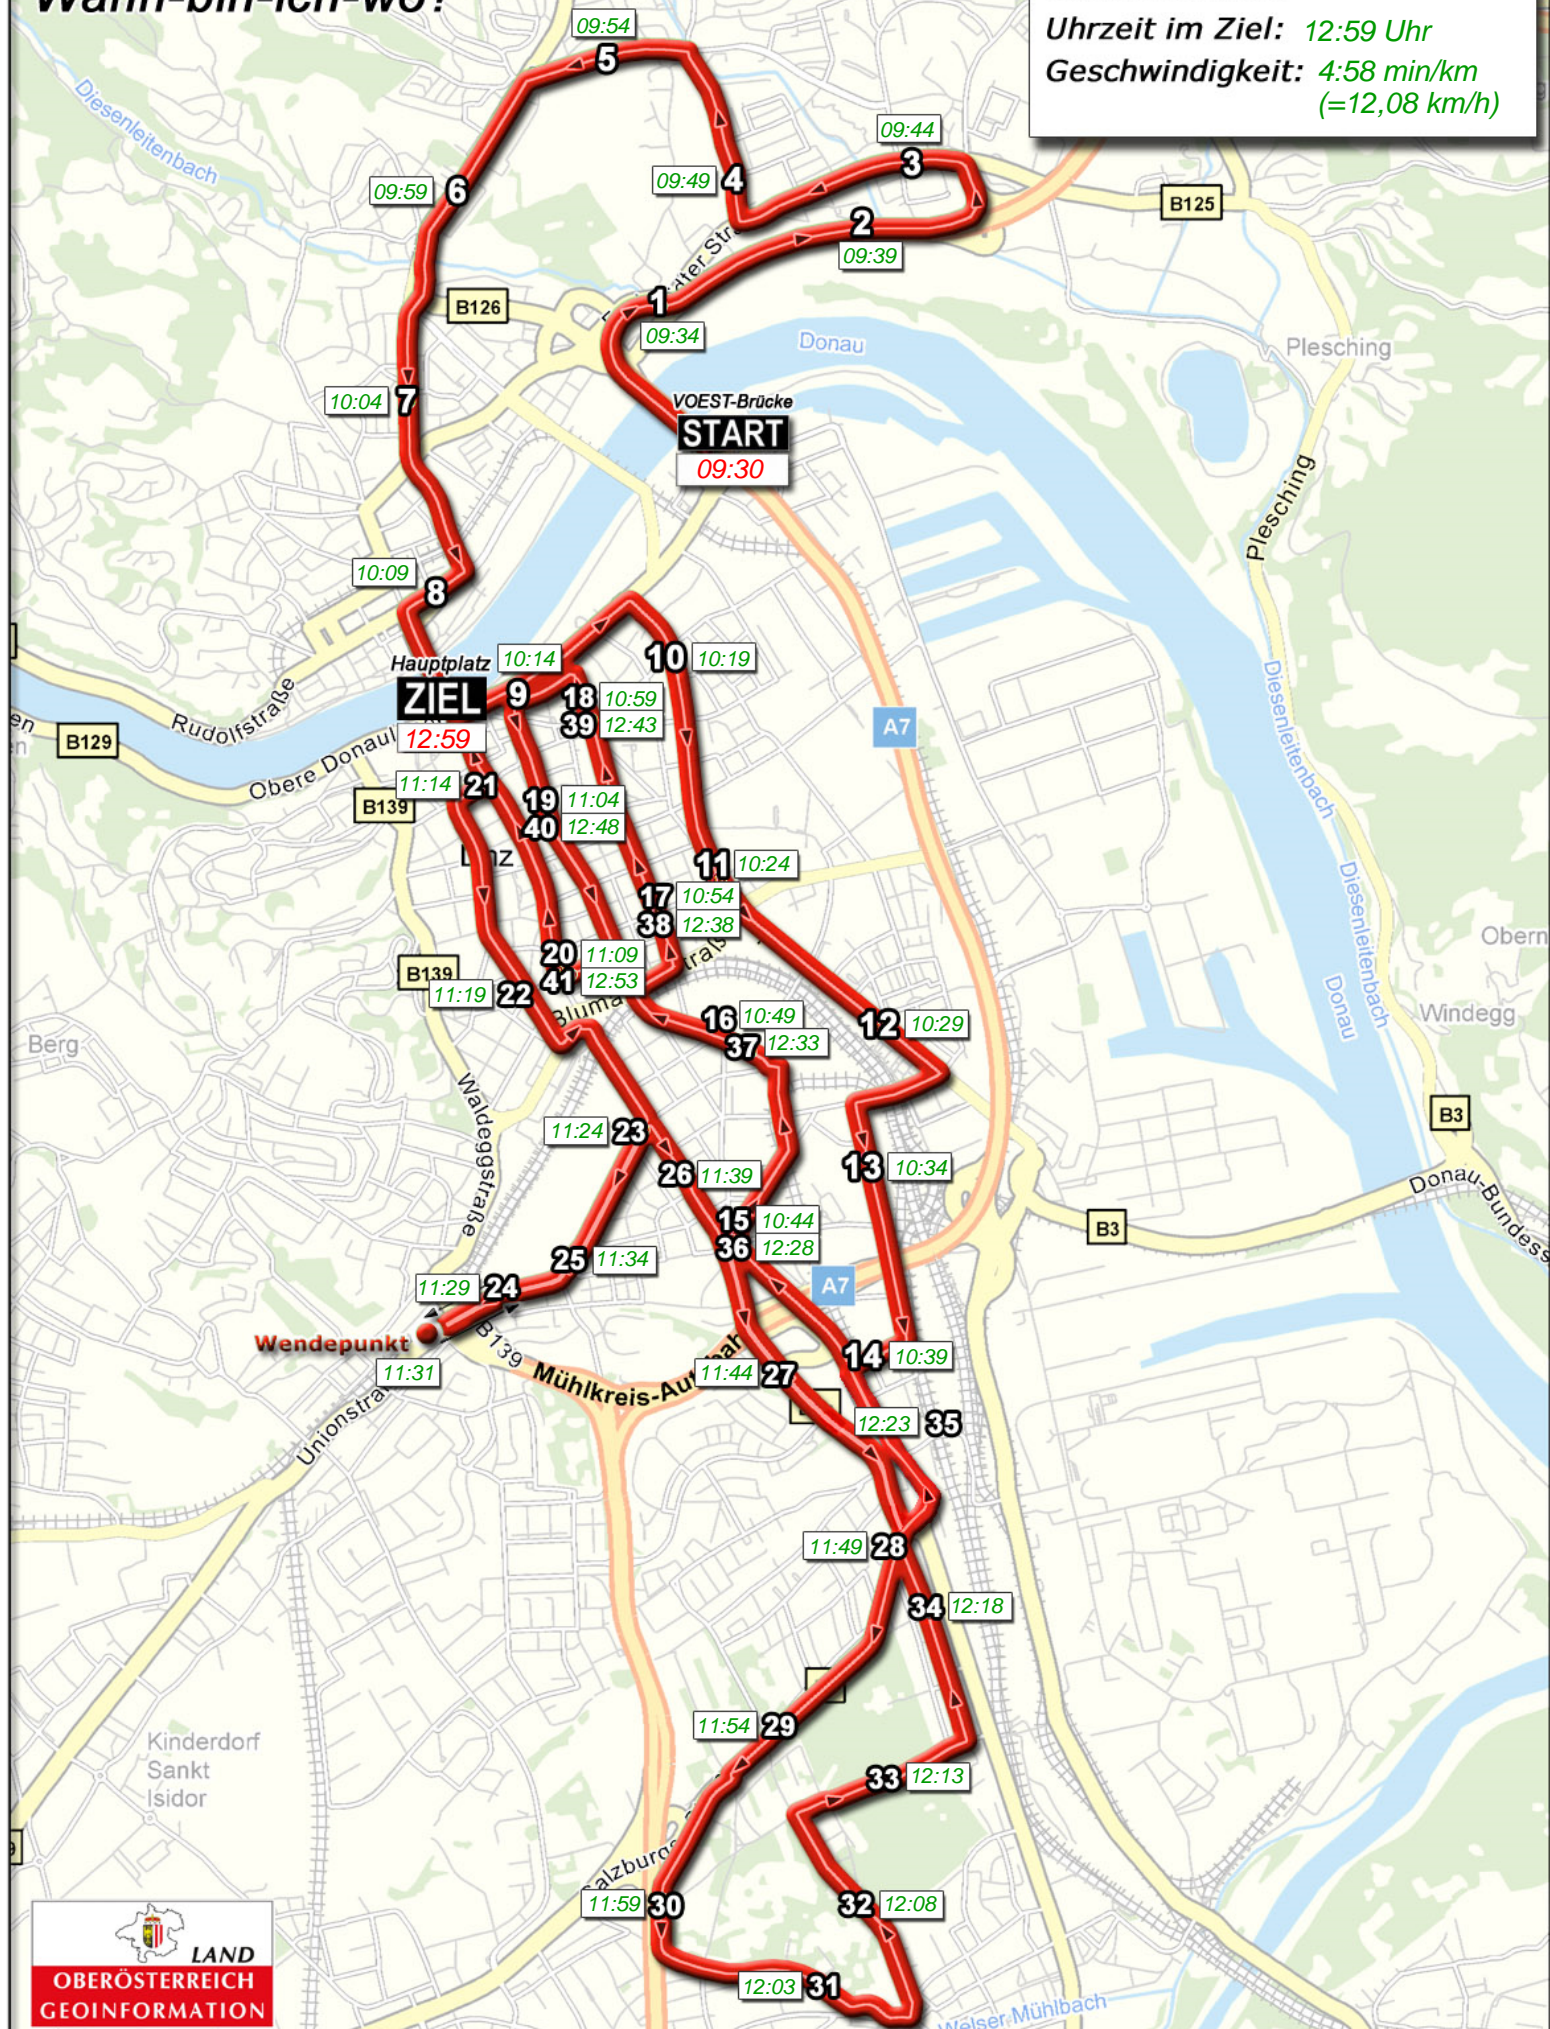

Marathonkarte mit Uhrzeit

Wann-bin-ich-wo?

Pacemaker (3:30)

Gesamtlaufzeit: 03:29:34

Uhrzeit im Ziel: 12:59 Uhr

Geschwindigkeit: 4:58 min/km
(=12,08 km/h)

Persönliche Laufzeitabelle für Ihren Linz Marathon

| <i>KM</i> | <i>Ort</i> | <i>Uhrzeit</i> |
|-----------|---|----------------|
| 0 | START - Voestbrücke | 09:30 |
| 1 | Autobahn - Abfahrt Freistädter Str. | 09:34 |
| 2 | Autobahn - Abfahrt Dornach | 09:39 |
| 3 | Freistädter Straße - J.W.-Kleinstraße | 09:44 |
| 4 | Freistädter Straße - Pulvermühlstraße | 09:49 |
| 5 | Ferdinand-Markl-Straße | 09:54 |
| 6 | Leonfeldner Straße | 09:59 |
| 7 | Leonfeldner Straße | 10:04 |
| 8 | Ferihumerstraße | 10:09 |
| 9 | Untere Donaulände - Lentos | 10:14 |
| 10 | Gruberstraße - Lederergasse | 10:19 |
| 11 | Gruberstraße - Südbahnhofmarkt | 10:24 |
| 12 | Franckstraße - Wimhölzelstraße | 10:29 |
| 13 | Heizhausstraße | 10:34 |
| 14 | Fichtenstraße | 10:39 |
| 15 | Bulgariplatz - Gürtelstraße | 10:44 |
| 16 | Friedhofstraße | 10:49 |
| 17 | Dinghoferstraße - Schillerstraße | 10:54 |
| 18 | Kaisergasse | 10:59 |
| 19 | Dametzstraße - Harrachstraße | 11:04 |
| 20 | Landstraße - Goethestraße | 11:09 |
| 21 | Promenade | 11:14 |
| 22 | Volksgartenstraße | 11:19 |
| 23 | Unionkreuzung | 11:24 |
| 24 | Unionstraße | 11:29 |
| 24,5 | Wendepunkt | 11:31 |
| 25 | Unionstraße | 11:34 |
| 26 | Wiener Straße - Lissagasse | 11:39 |
| 27 | Wankmüllerhofstraße - W.-Pauli-Straße | 11:44 |
| 28 | Salzburger Straße - Schumannstraße | 11:49 |
| 29 | Salzburger Straße - M.-Guttenbrunn-Str. | 11:54 |
| 30 | Am Langen Zaun | 11:59 |
| 31 | Am Langen Zaun | 12:03 |
| 32 | Lißfeldstraße | 12:08 |
| 33 | Brunnenfeldstraße | 12:13 |
| 34 | Schumannstraße - Willingerstraße | 12:18 |
| 35 | Wiener Straße - Rosenbauerstraße | 12:23 |
| 36 | Bulgariplatz - Gürtelstraße | 12:28 |
| 37 | Friedhofstraße | 12:33 |
| 38 | Dinghoferstraße - Goethestraße | 12:38 |
| 39 | Kaisergasse - Lederergasse | 12:43 |
| 40 | Dametzstraße | 12:48 |
| 41 | Goethestraße | 12:53 |
| 42 | Taubenmarkt | 12:58 |
| 42,195 | ZIEL - Hauptplatz | 12:59 |