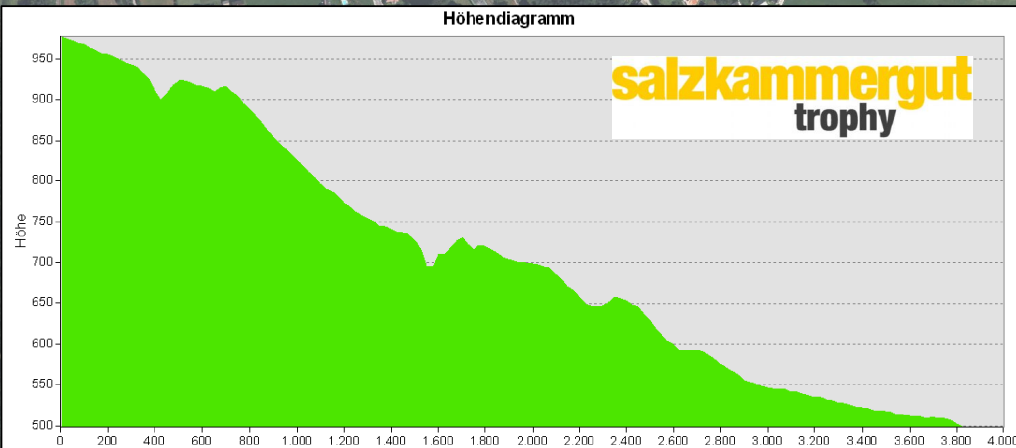

Muni-Downhill

Streckenlänge 4,1 km - ca. 500 Höhenmeter

Zum 6. Mal findet ein Downhill-Rennen für Einradfahrer statt! Der Massenstart zu diesem spektakulären Bewerb erfolgt beim Berghotel Predigstuhl und wird auch dieses Jahr als Österreichische Meisterschaft gewertet. Auf die Teilnehmer wartet eine 4,1 Kilometer lange Abfahrt mit knapp 500 Höhenmetern entlang an Wanderwegen und am alten Rodelweg!

Höhendiagramm

START
Berghotel Predigstuhl

ZIEL
Goiserer Marktplatz

Hole dir die Trophy Karten
auf dein Handy!

<http://m.doris.at/trophy>