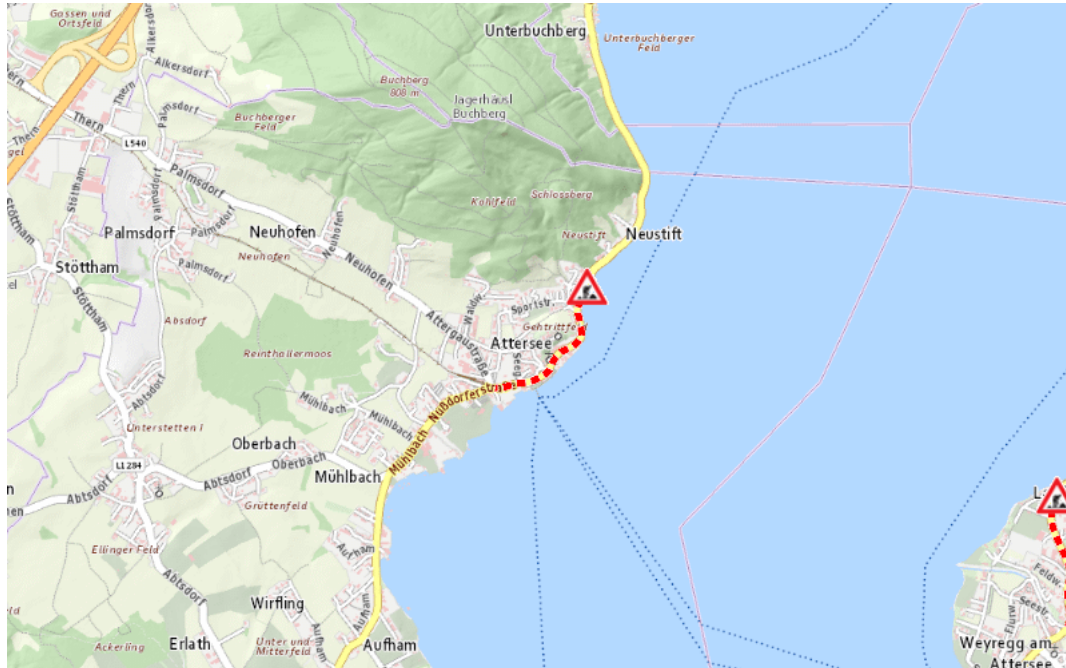

## Aktuelle Verkehrsbehinderung

Abfragezeitpunkt: 01.06.2026 22:02

### B151, Atterseestraße Atterseestraße Litzberg – Mühlbach: Im Gemeindegebiet von Attersee am Attersee in beide Richtungen

#### Baustelle

von Montag, 1. Juni 2026 07:00 Uhr bis Dienstag, 30. Juni 2026 17:00 Uhr

Beschreibung: zwischen Kilometer 14,6 und Kilometer 15,4 Baustelle Verkehr wird wechselseitig angehalten und provisorische Ampelregelung von Montag, 01. Juni 2026, 07.00 Uhr bis Dienstag, 30. Juni 2026, 17.00 Uhr.