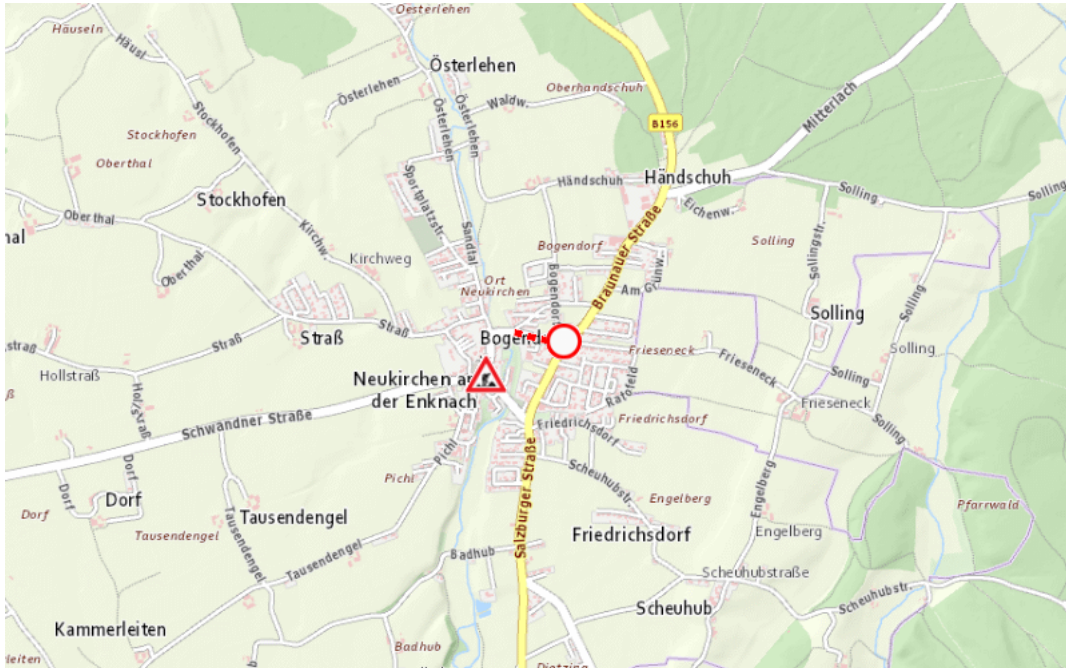

**B156, L1023, Lamprechtshausener Straße, Schwander Straße  
Schwander Straße Neukirchen an der Enknach – Dorf:  
Im Gemeindegebiet von Neukirchen an der Enknach in beide Richtungen**

**Sperre**

**von Sonntag, 28. Juni 2026 08:00 Uhr bis Sonntag, 28. Juni 2026 13:30 Uhr**

Beschreibung: zwischen Kilometer 0,010 und Kilometer 0,198 (+18 Meter) Veranstaltung gesperrt von Sonntag, 28. Juni 2026, 08.00 Uhr bis 13.30 Uhr. Bezirksblasmusikfest - Umleitung ausgeschildert!

Weitere Informationen unter

**Land OÖ - Straßenmeisterei Ostermiething**

**(+43 732) 77 20-43600**

**stm-oster.post@ooe.gv.at**

**ooe-strasseninfo.post@ooe.gv.at**

Alle aktuellen Straßenbaumaßnahmen in Oberösterreich finden Sie unter [www.land-oberoesterreich.gv.at/strasseninfo](http://www.land-oberoesterreich.gv.at/strasseninfo) oder durch Scannen des QR-Codes.