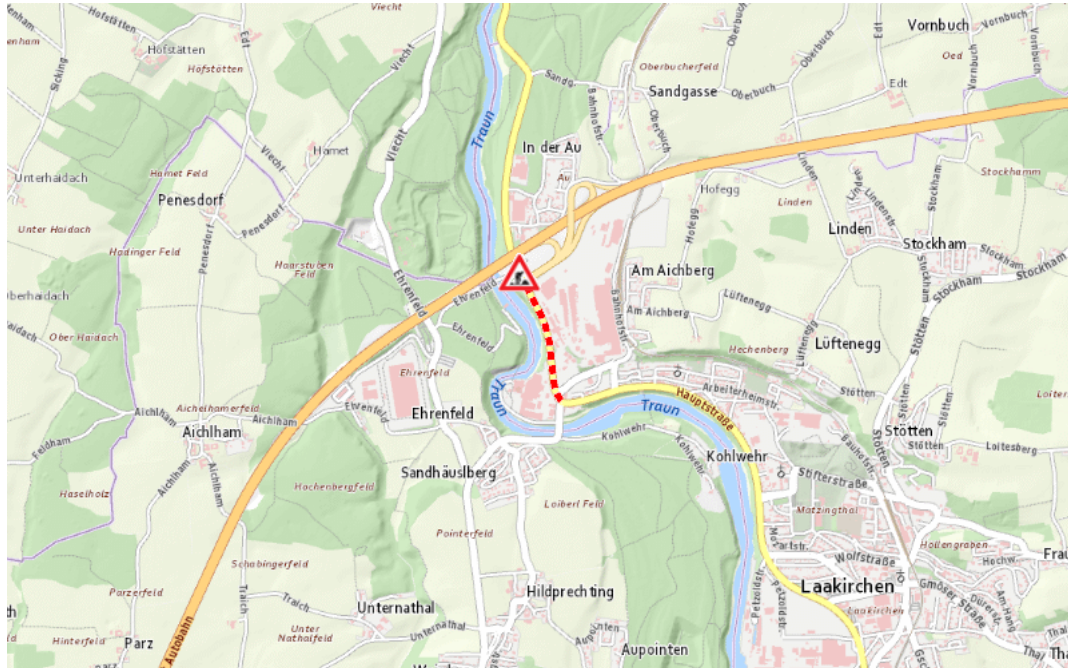

Aktuelle Verkehrsbehinderung

Abfragezeitpunkt: 17.04.2026 17:00

B144,L1303,A1, Gmundener Straße,Ohlsdorfer Straße,West Autobahn Gmundener Straße von Lambach Richtung Gmunden: Im Gemeindegebiet von Laakirchen in Richtung Gmunden

Baustelle

von Montag, 13. April 2026 06:00 Uhr bis Freitag, 17. April 2026 17:00 Uhr

Beschreibung: zwischen Kilometer 13,8 (+100 Meter) und Kilometer 14,4 Baustelle geänderte Verkehrsführung von Montag, 13. April 2026, 06.00 Uhr bis Freitag, 17. April 2026, 17.00 Uhr.

Weitere Informationen unter

Land OÖ - Straßenmeisterei Gmunden

(+43 732) 77 20-42700

stm-gm.post@ooe.gv.at

ooe-strasseninfo.post@ooe.gv.at

Alle aktuellen Straßenbaumaßnahmen in Oberösterreich finden Sie unter www.land-oberoesterreich.gv.at/strasseninfo oder durch Scannen des QR-Codes.