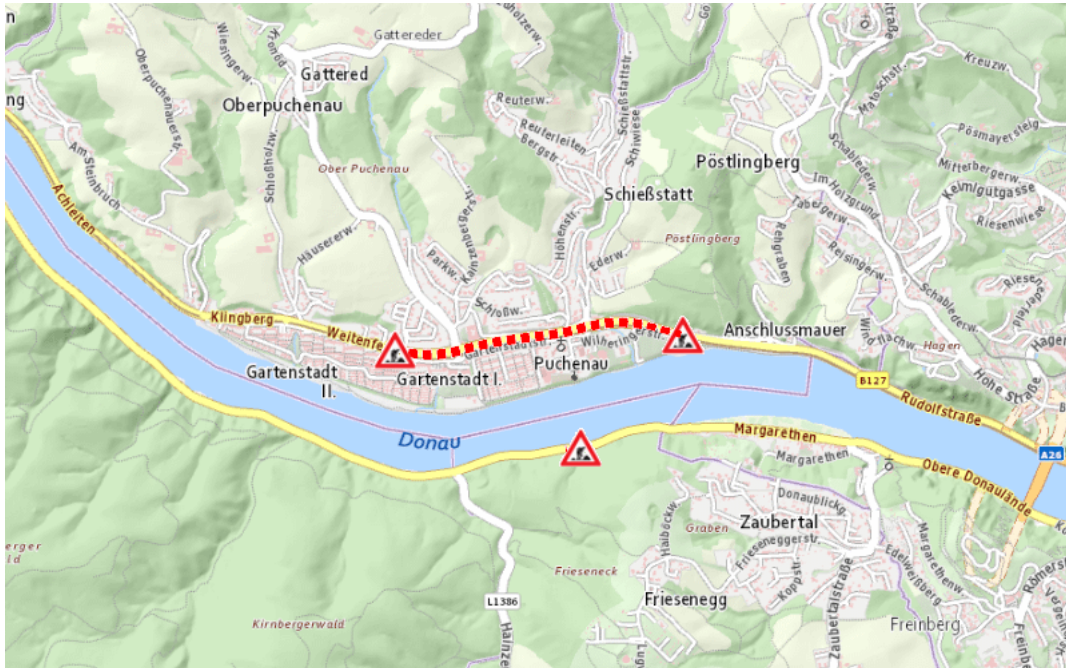

Aktuelle Verkehrsbehinderung

Abfragezeitpunkt: 01.06.2026 21:59

B127, Rohrbacher Straße Rohrbacher Straße von Linz-Urfahr Richtung Rohrbach: Im Gemeindegebiet von Puchenuau in Richtung Rohrbach

Baustelle

von Mittwoch, 10. Juni 2026 06:30 Uhr bis Montag, 13. Juli 2026 16:30 Uhr

Beschreibung: zwischen Kilometer 5,4 und Kilometer 6,6 (+100 Meter) Baustelle geänderte Verkehrsführung für den motorisierten Verkehr von Mittwoch, 10. Juni 2026, 06.30 Uhr bis Montag, 13. Juli 2026, 16.30 Uhr
Freitags von 06:30 Uhr bis 14:30 Uhr und Montags bis Donnerstags von 06:30 Uhr bis 16:30 Uhr.

Weitere Informationen unter

Land OÖ - Straßenmeisterei St. Martin im Mühlkreis

(+43 732) 77 20-43700

stm-stmartin.post@ooe.gv.at

ooe-strasseninfo.post@ooe.gv.at

Alle aktuellen Straßenbaumaßnahmen in Oberösterreich finden Sie unter www.land-oberoesterreich.gv.at/strasseninfo oder durch Scannen des QR-Codes.