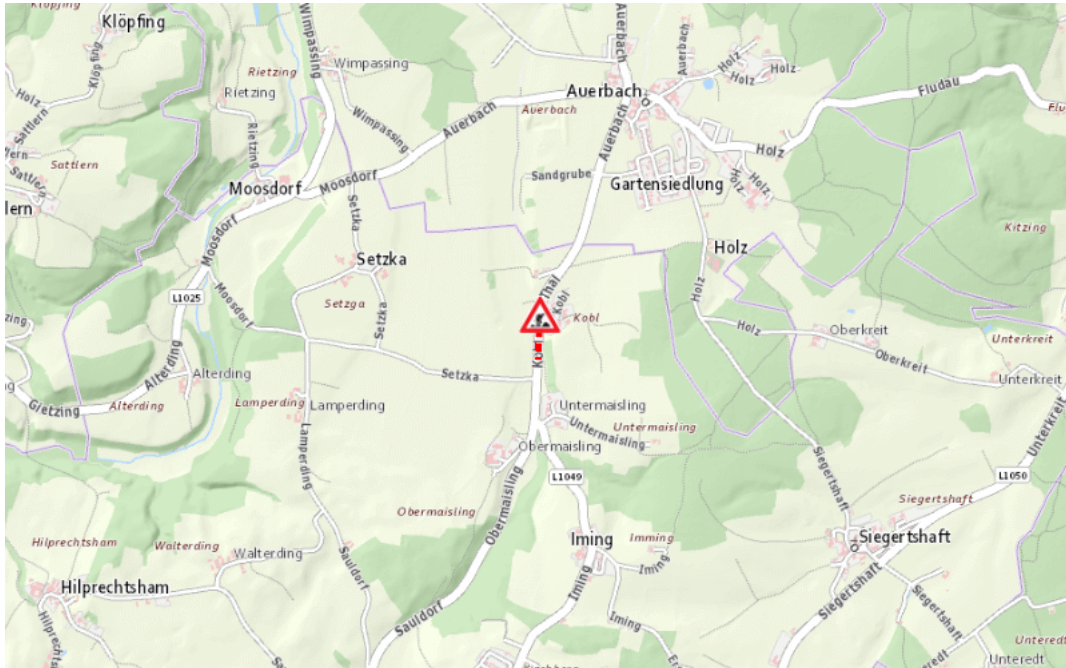

## Aktuelle Verkehrsbehinderung

Abfragezeitpunkt: 10.01.2025 14:31

### L1049, Auerbacher Straße Auerbacher Straße: Kobl – Imling Im Gemeindegebiet von Kirchberg bei Mattighofen im Bereich Kobl in beide Richtungen

#### Baustelle

von Montag, 25. November 2024 00:00 Uhr bis Montag, 30. Juni 2025 23:55 Uhr

Beschreibung: zwischen Kilometer 4,0 und Kilometer 4,2 Baustelle. Verkehr wird wechselseitig angehalten für den motorisierten Verkehr von Montag, 25. November 2024, 00.00 Uhr bis Montag, 30. Juni 2025, 23.55 Uhr.