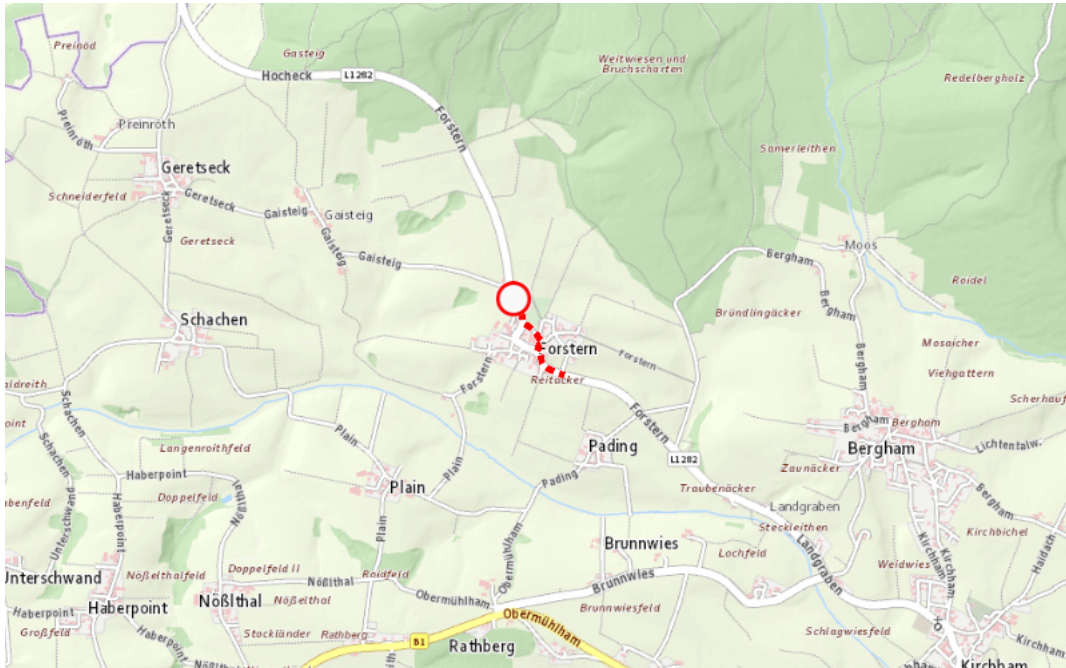

## Aktuelle Verkehrsbehinderung

Abfragezeitpunkt: 17.04.2026 17:00

### L1282, Pöndorfer Straße Pöndorfer Straße von Höcken Richtung Landgraben: Im Gemeindegebiet von Pöndorf in Richtung Landgraben <ZWISCHEN X UND Y>

#### Sperre

von Montag, 20. April 2026 07:00 Uhr bis Freitag, 10. Juli 2026 17:00 Uhr

Beschreibung: Baustelle gesperrt für den motorisierten Verkehr von Montag, 20. April 2026, 07.00 Uhr bis Freitag, 10. Juli 2026, 17.00 Uhr.