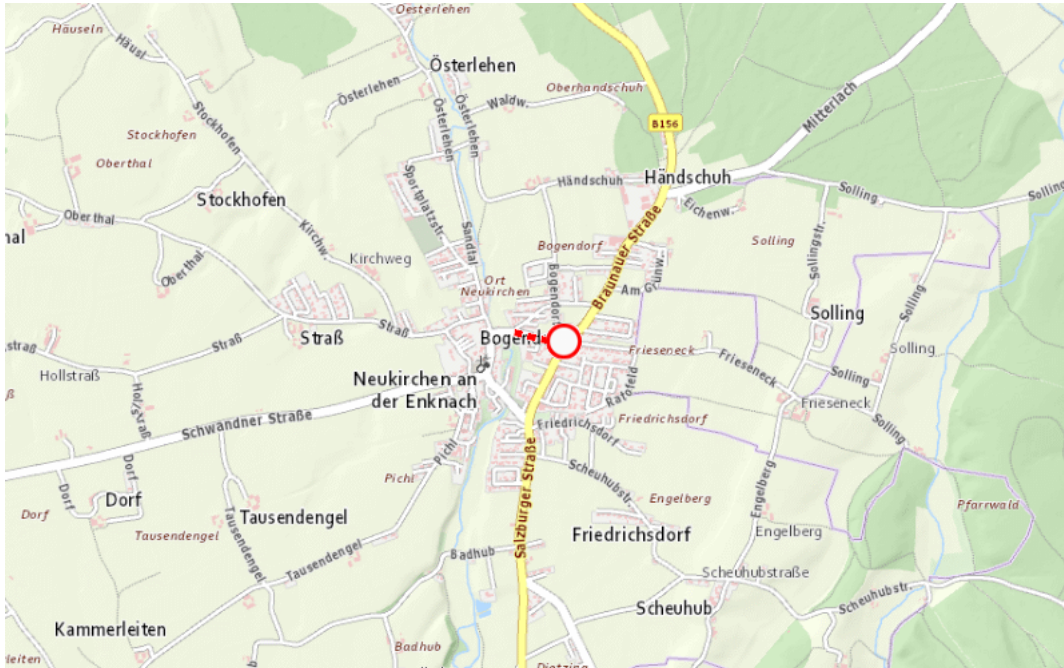

**B156, L1023, Lamprechtshausener Straße, Schwander Straße  
Schwander Straße Neukirchen an der Enknach – Dorf:  
Im Gemeindegebiet von Neukirchen an der Enknach in beide Richtungen**

**Sperre**

**von Samstag, 27. Juni 2026 15:00 Uhr bis Samstag, 27. Juni 2026 20:30 Uhr**

Beschreibung: zwischen Kilometer 0,010 und Kilometer 0,198 (+18 Meter) Veranstaltung gesperrt von Samstag, 27. Juni 2026, 15.00 Uhr bis 20.30 Uhr. Bezirksblasmusikfest - Umleitung ausgeschildert!

Weitere Informationen unter

**Land OÖ - Straßenmeisterei Ostermiething**

**(+43 732) 77 20-43600**

**stm-oster.post@ooe.gv.at**

**ooe-strasseninfo.post@ooe.gv.at**

Alle aktuellen Straßenbaumaßnahmen in Oberösterreich finden Sie unter [www.land-oberoesterreich.gv.at/strasseninfo](http://www.land-oberoesterreich.gv.at/strasseninfo) oder durch Scannen des QR-Codes.