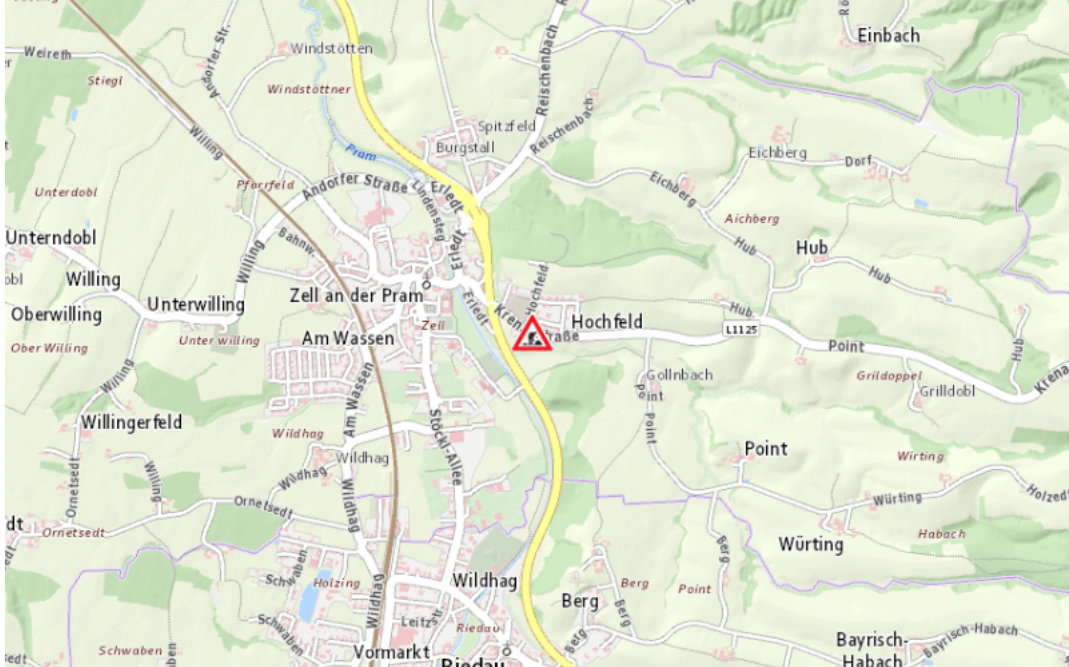

## Aktuelle Verkehrsbehinderung

Abfragezeitpunkt: 10.07.2025 05:43

### L1125, Krenauer Straße Krenauer Straße Zell an der Pram – Krena: Im Gemeindegebiet von Zell an der Pram (Hochfeld) in beide Richtungen

#### Baustelle

von Montag, 28. Juli 2025 06:00 Uhr bis Donnerstag, 14. August 2025 18:00 Uhr

Beschreibung: zwischen Kilometer 0,4 und Kilometer 0,4 (+60 Meter) Baustelle Verkehr wird wechselseitig angehalten von Montag, 28. Juli 2025, 06.00 Uhr bis Donnerstag, 14. August 2025, 18.00 Uhr Montags bis Donnerstags von 06:00 Uhr bis 18:00 Uhr und Freitags von 06:00 Uhr bis 12:00 Uhr.