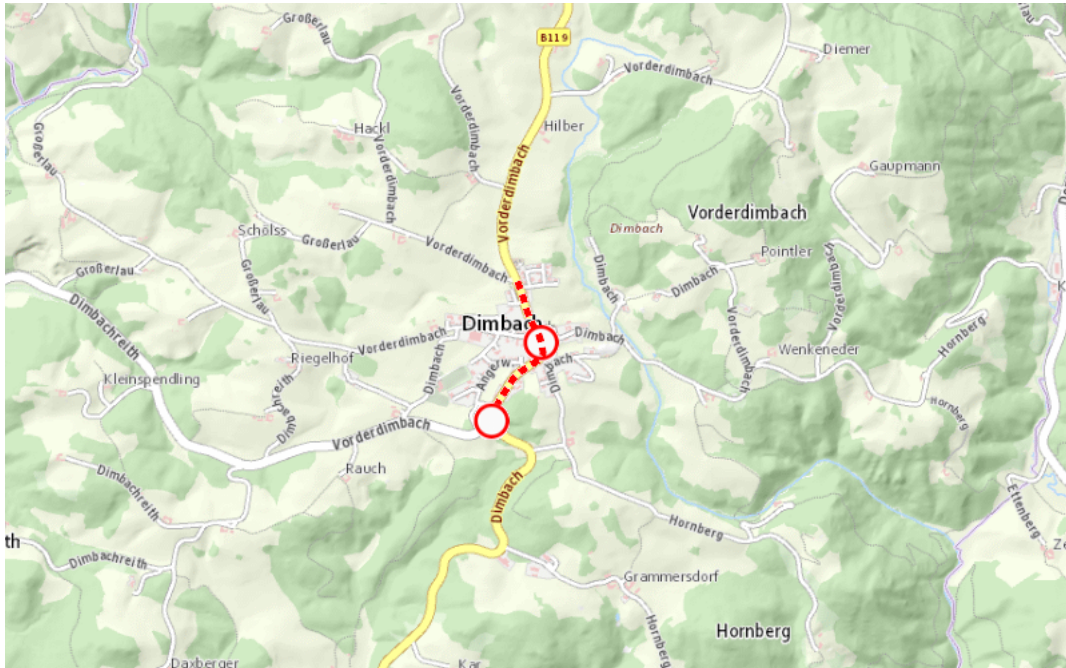

## Aktuelle Verkehrsbehinderung

Abfragezeitpunkt: 17.04.2026 17:04

### B119, Greiner Straße Greiner Straße Grein – St. Georgen am Walde: Im Gemeindegebiet von Dimbach in beide Richtungen

#### Sperre

von Sonntag, 26. April 2026 13:00 Uhr bis Sonntag, 26. April 2026 18:00 Uhr

Beschreibung: zwischen Kilometer 23,8 (+50 Meter) und Kilometer 23,8 (+100 Meter) Veranstaltung gesperrt für den motorisierten Verkehr von Sonntag, 26. April 2026, 13.00 Uhr bis 18.00 Uhr.