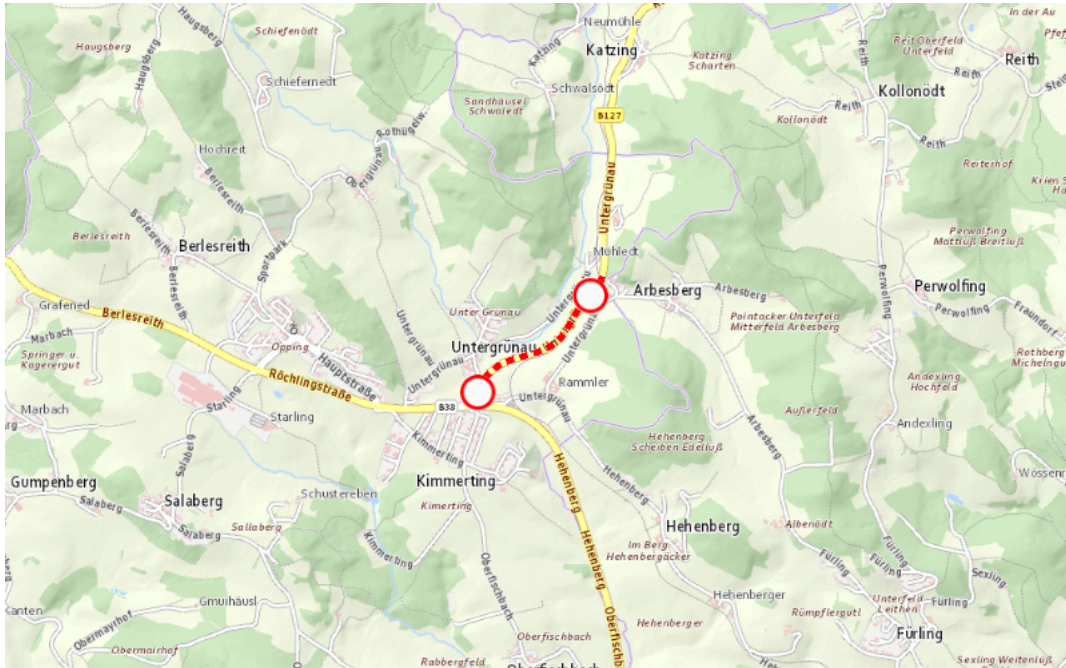

## Aktuelle Verkehrsbehinderung

Abfragezeitpunkt: 01.06.2026 21:06

### B127, Rohrbacher Straße Rohrbacher Straße, Linz Richtung Aigen

#### Sperre

von Dienstag, 26. Mai 2026 06:00 Uhr bis Sonntag, 7. Juni 2026 23:55 Uhr

Beschreibung: zwischen Abzweig nach Untergrünau und Abzweig nach Arbesberg gesperrt, Wartungsarbeiten, von 26.05.2026 06:00 Uhr bis 07.06.2026 23:55 Uhr