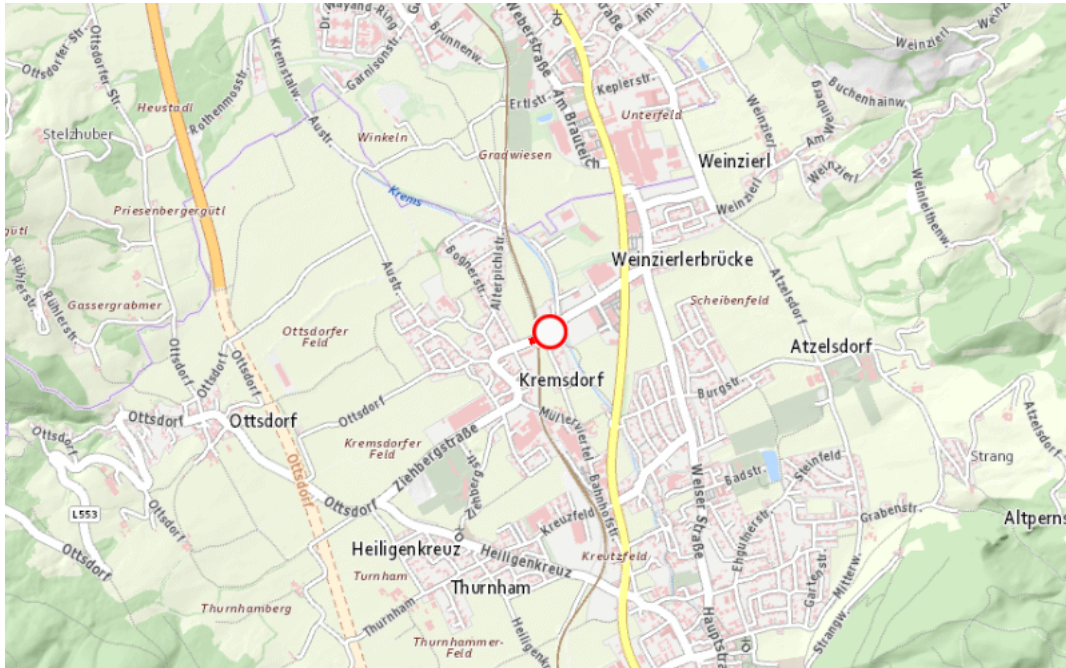

**L553, Ziehbergstraße
Ziehbergstraße Kirchdorf – Steinbach am Ziehberg:
Im Gemeindegebiet von Micheldorf in Oberösterreich in beide Richtungen**

Sperre

von Freitag, 18. Juli 2025 06:00 Uhr bis Donnerstag, 31. Juli 2025 18:00 Uhr

Beschreibung: zwischen Kilometer 0,4 und Kilometer 0,4 (+100 Meter) (Eisenbahnkreuzung)
Baustelle gesperrt von Freitag, 18. Juli 2025, 06.00 Uhr bis Donnerstag, 31. Juli 2025, 18.00 Uhr.

Weitere Informationen unter