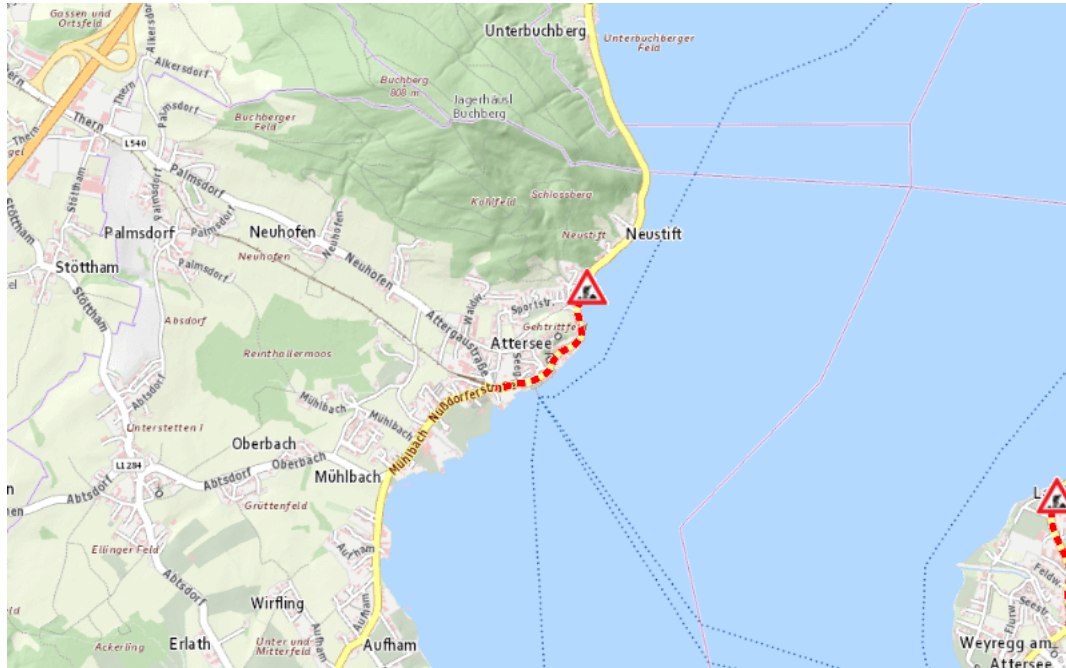

Aktuelle Verkehrsbehinderung

Abfragezeitpunkt: 17.04.2026 17:01

B151, Atterseestraße Atterseestraße Litzberg – Mühlbach: Im Gemeindegebiet von Attersee am Attersee in beide Richtungen

Baustelle

von Dienstag, 17. März 2026 07:00 Uhr bis Freitag, 29. Mai 2026 17:00 Uhr

Beschreibung: zwischen Kilometer 14,6 und Kilometer 15,4 Baustelle Fahrbahnverengung und geänderte Verkehrsführung für den motorisierten Verkehr von Dienstag, 17. März 2026, 07.00 Uhr bis Freitag, 29. Mai 2026, 17.00 Uhr.

Weitere Informationen unter

Land OÖ - Straßenmeisterei Seewalchen

(+43 732) 77 20-44400

stm-seewal.post@ooe.gv.at

ooe-strasseninfo.post@ooe.gv.at

Alle aktuellen Straßenbaumaßnahmen in Oberösterreich finden Sie unter www.land-oberoesterreich.gv.at/strasseninfo oder durch Scannen des QR-Codes.