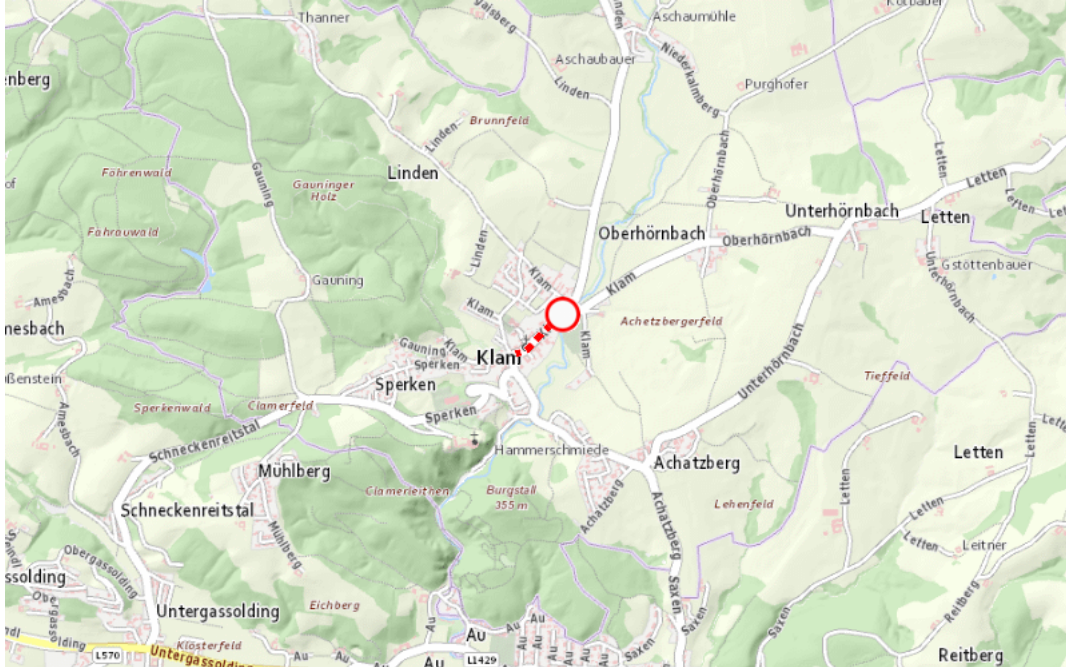

Aktuelle Verkehrsbehinderung

Abfragezeitpunkt: 10.01.2025 14:26

L1423, Münzbacher Straße Münzbacher Straße: Untergaisberg – Achatzberg Im Gemeindegebiet von Klam in beide Richtungen

Sperre

von Samstag, 11. Januar 2025 07:00 Uhr bis Samstag, 11. Januar 2025 17:00 Uhr

Beschreibung: zwischen Kilometer 16,6 und Kilometer 16,8 (+86 Meter) Baustelle. Gesperrt für den motorisierten Verkehr von Samstag, 11. Jänner 2025, 07.00 Uhr bis 17.00 Uhr. Umleitung: PKW-Verkehr über den Hengstbergweg bzw. über die Lindener Gemeindestraße, LKW-Verkehr großräumig über Grein

Weitere Informationen unter

Land OÖ - Straßenmeisterei Grein
(+43 732) 77 20-42800
stm-grein.post@ooe.gv.at
ooe-strasseninfo.post@ooe.gv.at

Alle aktuellen Straßenbaumaßnahmen in Oberösterreich finden Sie unter www.land-oberoesterreich.gv.at/strasseninfo oder durch Scannen des QR-Codes.