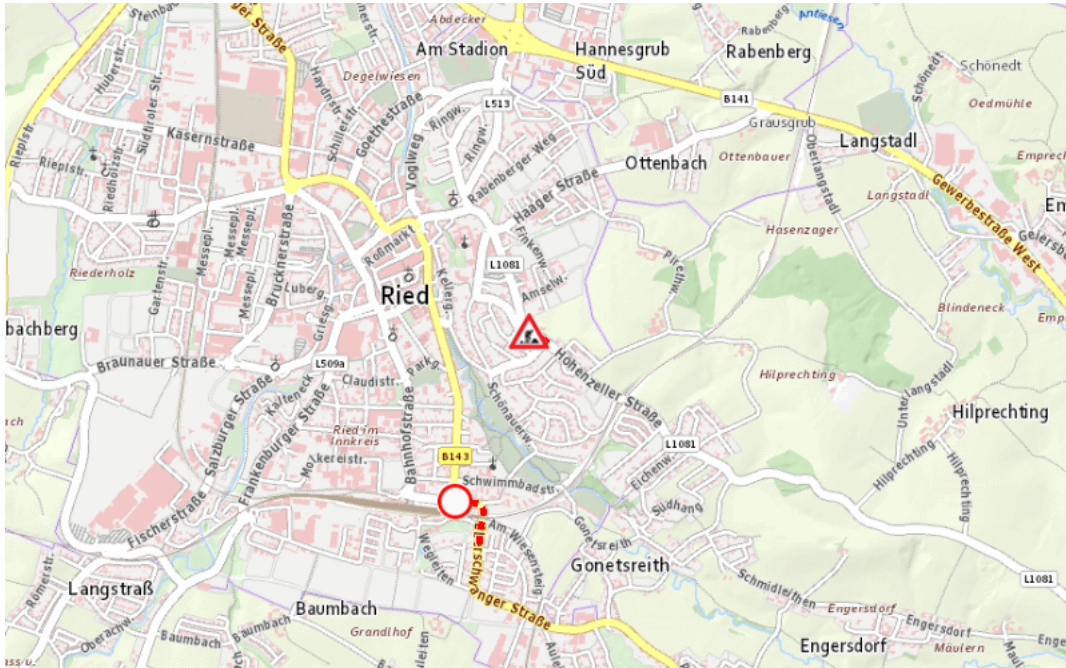

Aktuelle Verkehrsbehinderung

Abfragezeitpunkt: 01.06.2026 21:06

L1081, Rieder Hochstraße Rieder Hochstraße Ried im Innkreis – Hohenzell: Im Gemeindegebiet von Ried im Innkreis in beide Richtungen

Baustelle

von Montag, 1. Juni 2026 07:00 Uhr bis Freitag, 5. Juni 2026 17:00 Uhr

Beschreibung: zwischen Kilometer 0,6 und Kilometer 0,6 (+100 Meter) Baustelle Verkehr wird wechselseitig angehalten von Montag, 01. Juni 2026, 07.00 Uhr bis Freitag, 05. Juni 2026, 17.00 Uhr wochentags von 07:00 Uhr bis 17:00 Uhr.