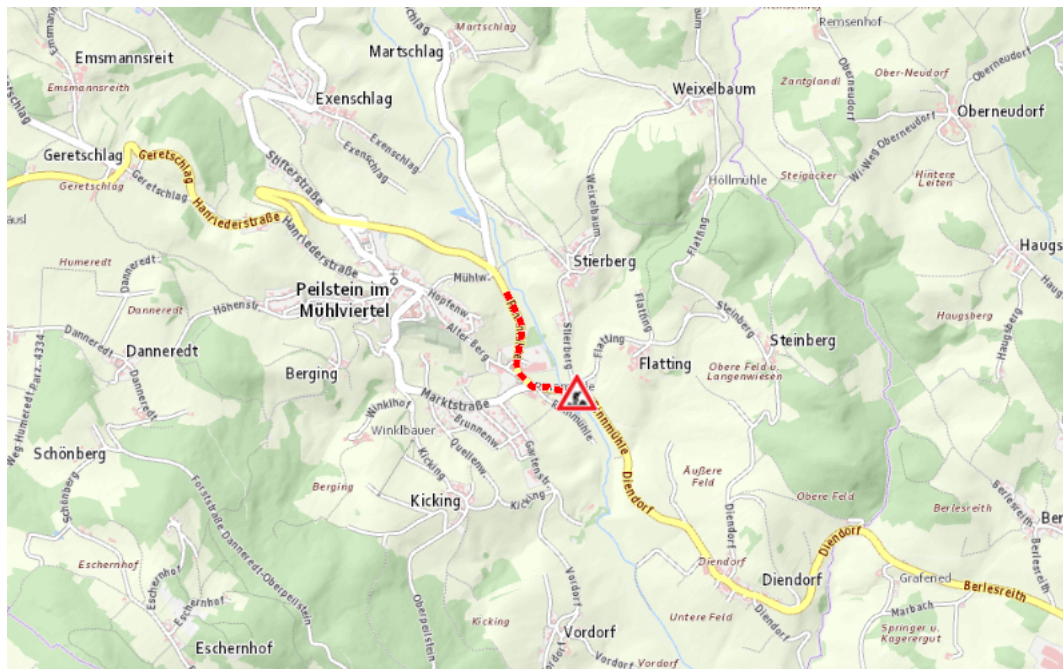

Aktuelle Verkehrsbehinderung

Abfragezeitpunkt: 10.01.2025 14:22

B38, Böhmerwaldstraße Böhmerwaldstraße: Im Gemeindegebiet von Peilstein im Mühlviertel in beide Richtungen

Baustelle

von Sonntag, 8. September 2024 23:00 Uhr bis Freitag, 11. Juli 2025 23:00 Uhr

Beschreibung: zwischen Kilometer 162,6 (+86 Meter) und Kilometer D 163,4 (+40 Meter) Baustelle Geschwindigkeitsbeschränkungen, Verkehr wird wechselweise angehalten und provisorische Ampelregelung für den motorisierten Verkehr von Sonntag, 08. September 2024, 23.00 Uhr bis Freitag, 11. Juli 2025, 23.00 Uhr.