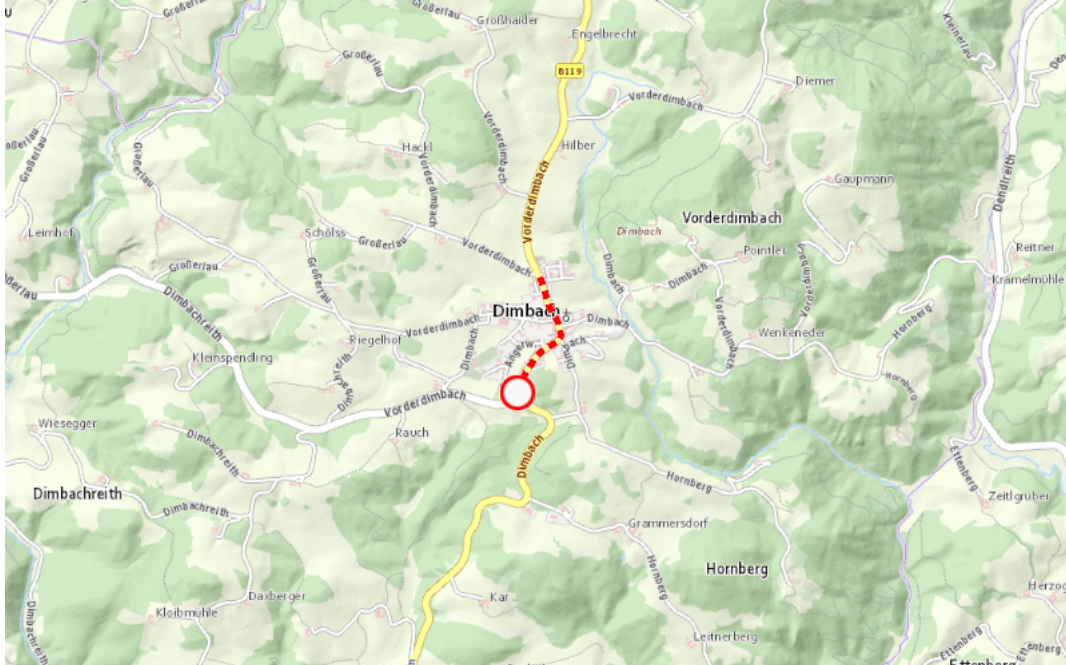

Aktuelle Verkehrsbehinderung

Abfragezeitpunkt: 01.06.2026 21:10

B119, Greiner Straße Greiner Straße Grein – St. Georgen am Walde: Im Gemeindegebiet von Dimbach in beide Richtungen

Sperre

von Sonntag, 8. November 2026 13:30 Uhr bis Sonntag, 8. November 2026 17:00 Uhr

Beschreibung: zwischen Kilometer 23,2 (+50 Meter) und Kilometer 24,0 (+130 Meter) Sicherheitsübung gesperrt für den motorisierten Verkehr von Sonntag, 08. November 2026, 13.30 Uhr bis 17.00 Uhr.

Weitere Informationen unter