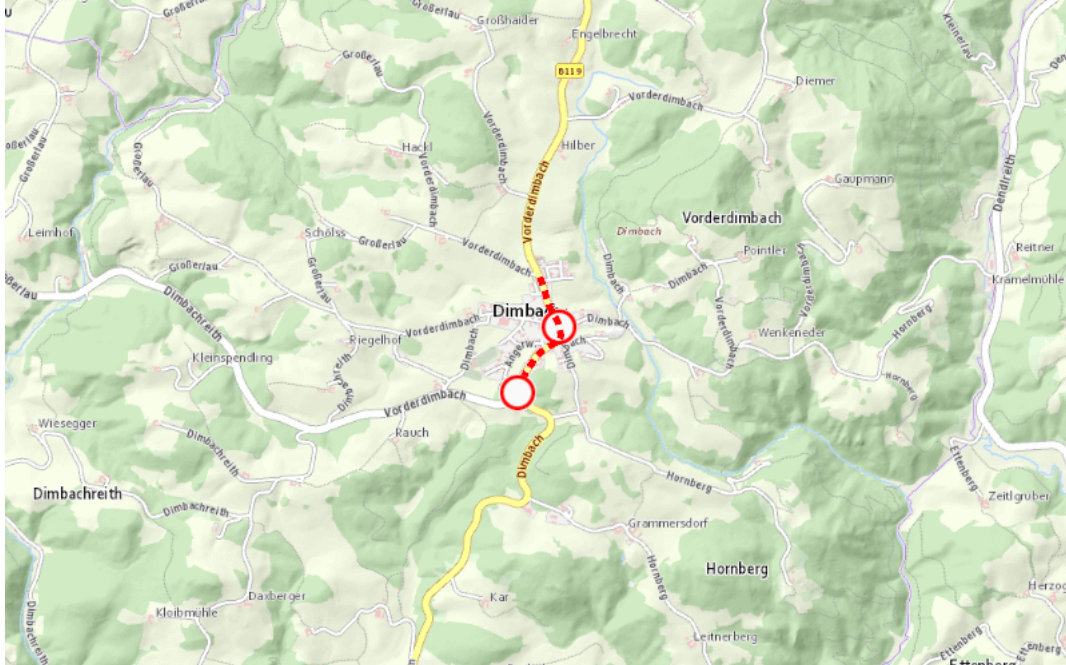

Aktuelle Verkehrsbehinderung

Abfragezeitpunkt: 17.04.2026 17:05

B119, Greiner Straße Greiner Straße Grein – St. Georgen am Walde: Im Gemeindegebiet von Dimbach in beide Richtungen

Sperre

von Sonntag, 8. November 2026 13:30 Uhr bis Sonntag, 8. November 2026 17:00 Uhr

Beschreibung: zwischen Kilometer 23,2 (+50 Meter) und Kilometer 24,0 (+130 Meter) Sicherheitsübung gesperrt für den motorisierten Verkehr von Sonntag, 08. November 2026, 13.30 Uhr bis 17.00 Uhr.

Weitere Informationen unter

Land OÖ - Straßenmeisterei Grein
(+43 732) 77 20-42800
stm-grein.post@ooe.gv.at
ooe-strasseninfo.post@ooe.gv.at

Alle aktuellen Straßenbaumaßnahmen in Oberösterreich finden Sie unter www.land-oberoesterreich.gv.at/strasseninfo oder durch Scannen des QR-Codes.