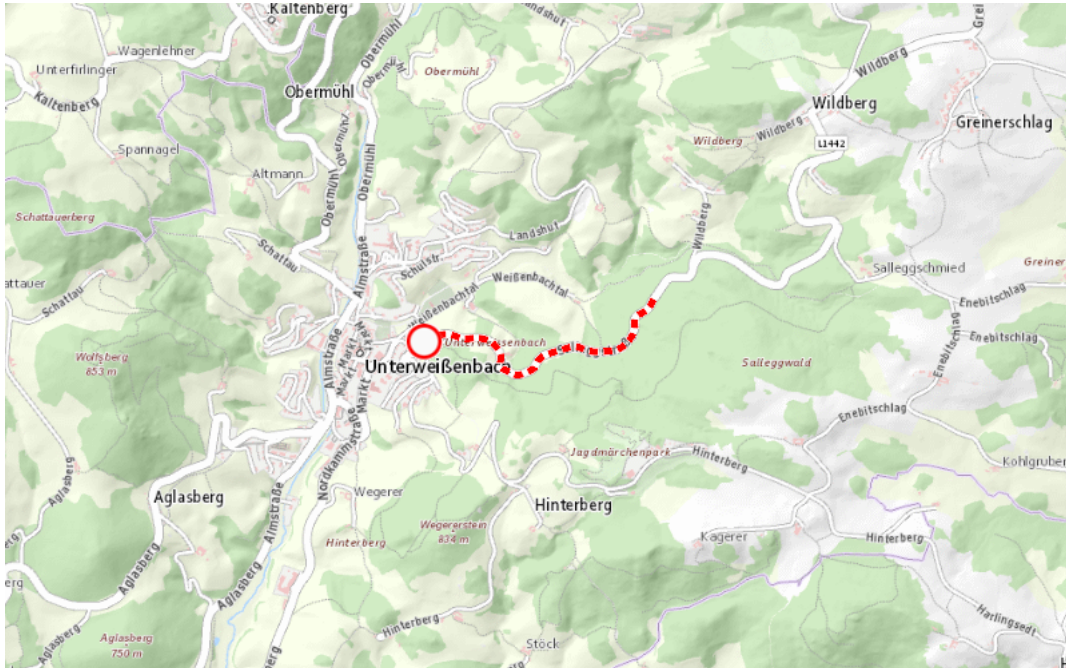

## Aktuelle Verkehrsbehinderung

Abfragezeitpunkt: 01.06.2026 21:59

### L1442, Unterweißenbacher Straße Unterweißenbacher Straße von Unterweißenbach Richtung Wildberg: Im Gemeindegebiet von Unterweißenbach von Km 9,600 bis Km 11,000 auf Grund von

#### Sperre

von Dienstag, 26. Mai 2026 07:00 Uhr bis Freitag, 19. Juni 2026 15:00 Uhr

Beschreibung: Instandhaltungsarbeiten gesperrt für den motorisierten Verkehr von Dienstag, 26. Mai 2026, 07.00 Uhr bis Freitag, 19. Juni 2026, 15.00 Uhr. Die Umleitung führt von Unterweißenbach kommend über Königswiesen und Haid bei Königswiesen nach Wildberg und zurück.