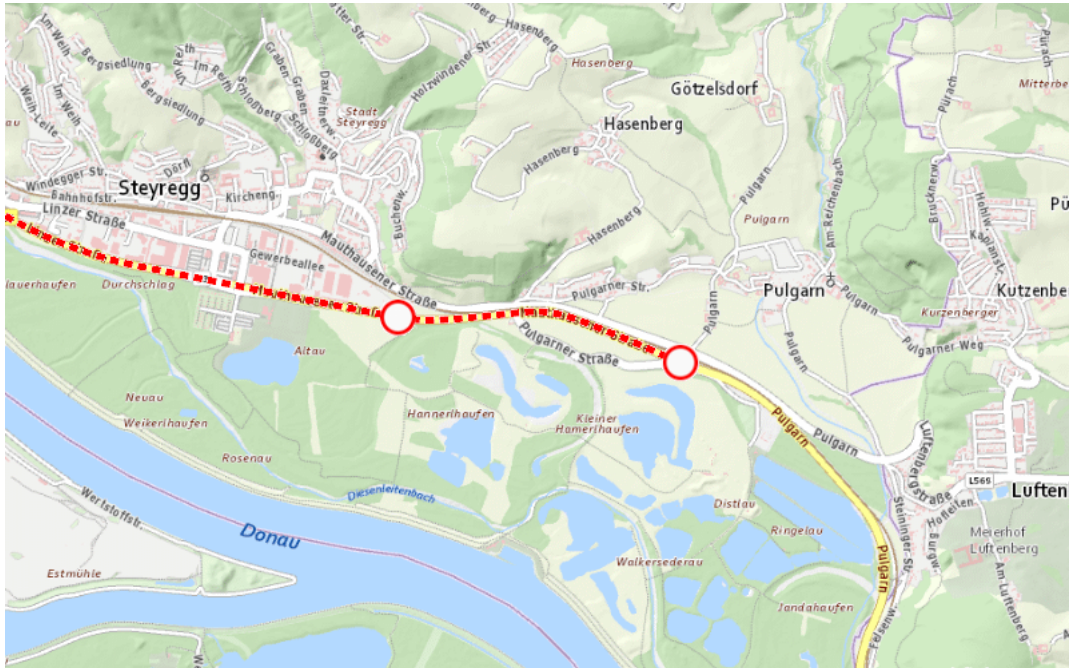

## Aktuelle Verkehrsbehinderung

Abfragezeitpunkt: 17.04.2026 17:01

### B3, Donaustraße Donaustraße Perg – Linz: Im Gemeindegebiet von Steyregg in beide Richtungen

#### Sperre

von **Mittwoch, 8. April 2026 06:00 Uhr** bis **Sonntag, 10. Mai 2026 18:00 Uhr**

Beschreibung: zwischen Kilometer 232,216 und Kilometer 233,4 (+157 Meter) Baustelle gesperrt von Mittwoch, 08. April 2026, 06.00 Uhr bis Sonntag, 10. Mai 2026, 18.00 Uhr. Zufahrt zur Tankstelle AVIA nur von Seite Linz möglich