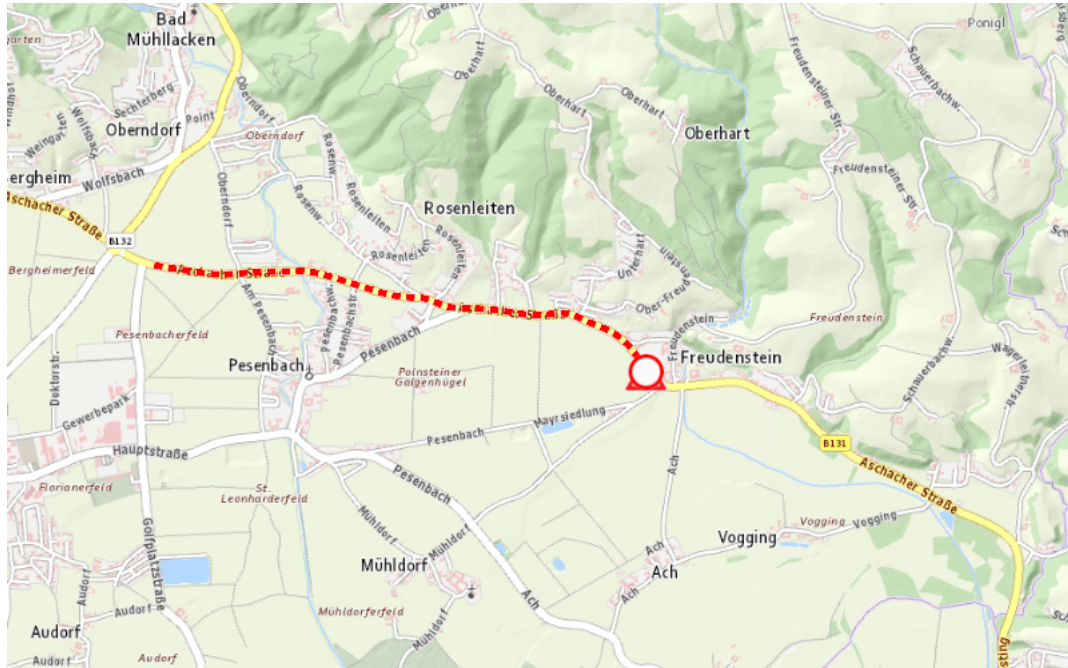

Aktuelle Verkehrsbehinderung

Abfragezeitpunkt: 17.04.2026 17:03

B131, Aschacher Straße Aschacher Straße Ottensheim – Aschach: Im Gemeindegebiet von Feldkirchen an der Donau in beide Richtungen

Sperre

von Montag, 4. Mai 2026 05:00 Uhr bis Freitag, 8. Mai 2026 22:00 Uhr

Beschreibung: zwischen Kilometer 6,8 (+150 Meter) und Kilometer 8,0 (+44 Meter) Baustelle gesperrt von Montag, 04. Mai 2026, 05.00 Uhr bis Freitag, 08. Mai 2026, 22.00 Uhr.

Weitere Informationen unter

Land OÖ - Straßenmeisterei St. Martin im Mühlkreis