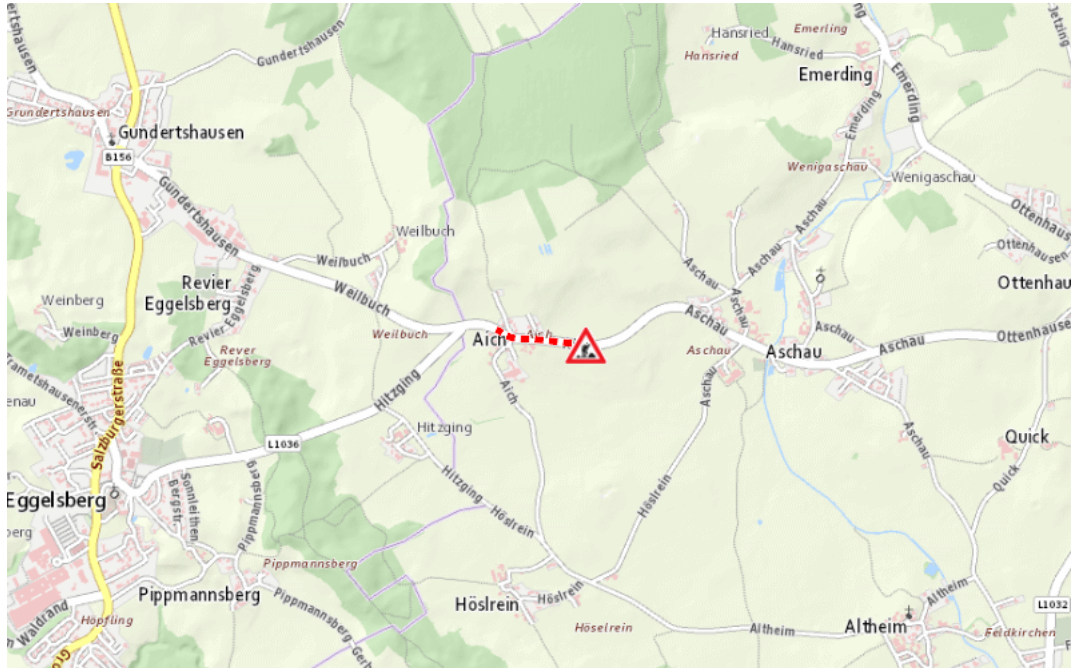

Aktuelle Verkehrsbehinderung

Abfragezeitpunkt: 01.06.2026 21:06

L503, Oberinnviertler Straße Oberinnviertler Straße Mattighofen – Ach: Im Gemeindegebiet von Feldkirchen bei Mattighofen in beide Richtungen

Baustelle

von Dienstag, 26. Mai 2026 08:00 Uhr bis Mittwoch, 3. Juni 2026 17:00 Uhr

Beschreibung: zwischen Kilometer 45,8 und Kilometer D 46,2 Baustelle Verkehr wird wechselseitig angehalten von Dienstag, 26. Mai 2026, 08.00 Uhr bis Mittwoch, 03. Juni 2026, 17.00 Uhr.