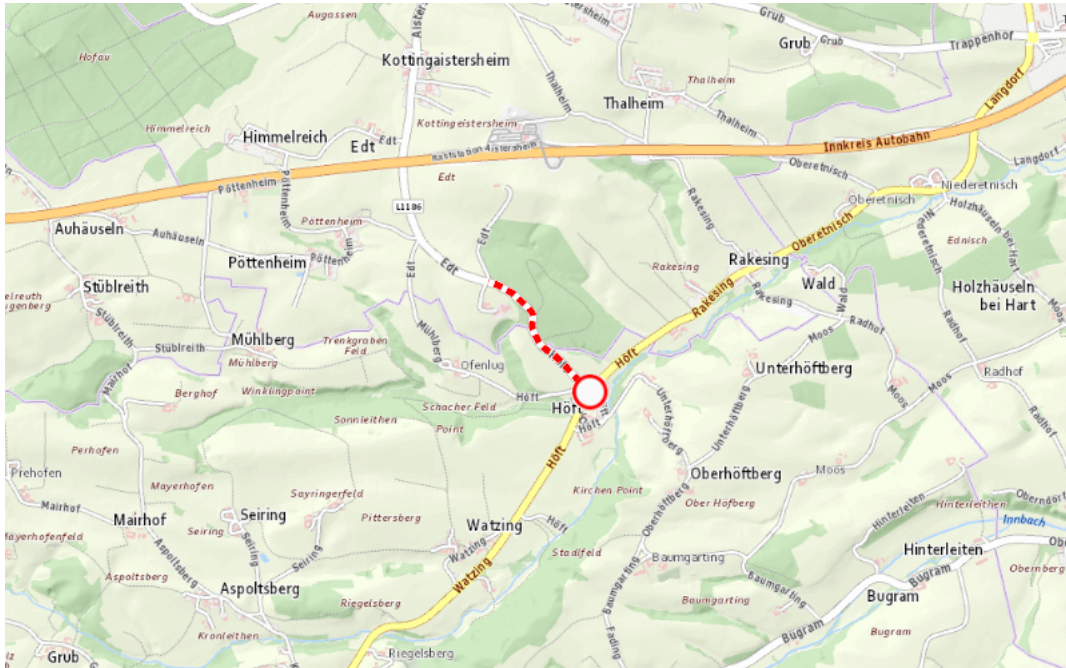

Aktuelle Verkehrsbehinderung

Abfragezeitpunkt: 01.06.2026 21:10

L1186, B135, Aistersheimer Straße, Gallspacher Straße Aistersheimer Straße Aistersheim – Hofkirchen an der Trattnach: Zwischen Gemeinde Gaspoltshofen und Aistersheim in beide Richtungen

Sperre

von Dienstag, 14. April 2026 07:20 Uhr bis Freitag, 28. August 2026 17:00 Uhr

Beschreibung: zwischen Kilometer 0,006 und Kilometer 0,8 Baustelle gesperrt für den motorisierten Verkehr von Dienstag, 14. April 2026, 07.20 Uhr bis Freitag, 28. August 2026, 17.00 Uhr.