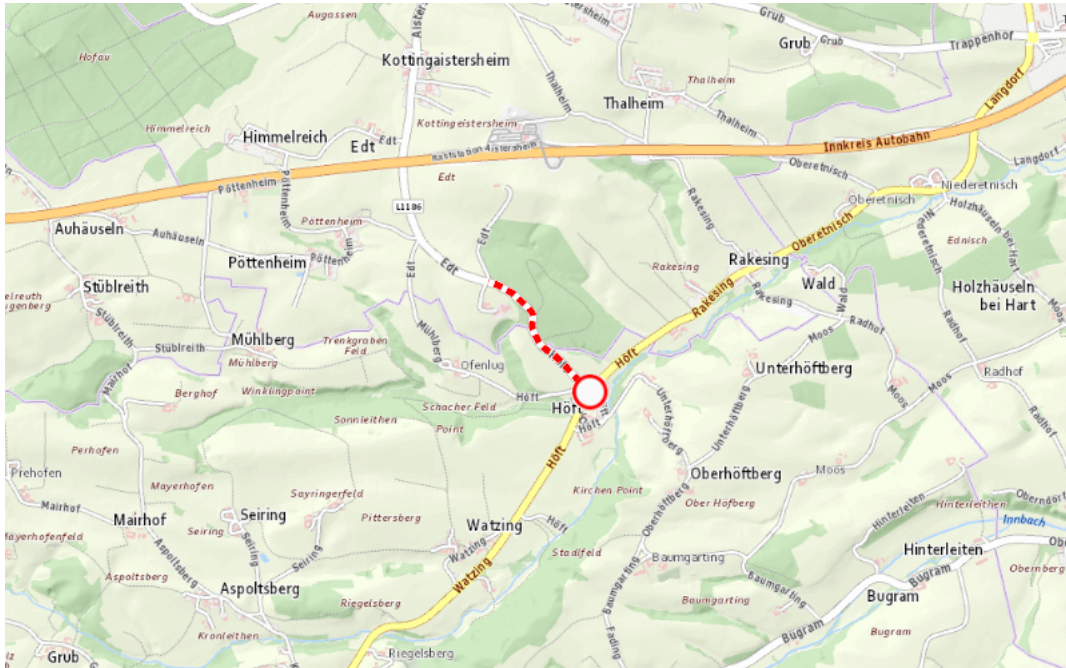

Aktuelle Verkehrsbehinderung

Abfragezeitpunkt: 17.04.2026 17:02

L1186, B135, Aistersheimer Straße, Gallspacher Straße Aistersheimer Straße Aistersheim – Hofkirchen an der Trattnach: Zwischen Gemeinde Gaspoltshofen und Aistersheim in beide Richtungen

Sperre

von Dienstag, 14. April 2026 07:20 Uhr bis Freitag, 28. August 2026 17:00 Uhr

Beschreibung: zwischen Kilometer 0,006 und Kilometer 0,8 Baustelle gesperrt für den motorisierten Verkehr von Dienstag, 14. April 2026, 07.20 Uhr bis Freitag, 28. August 2026, 17.00 Uhr.