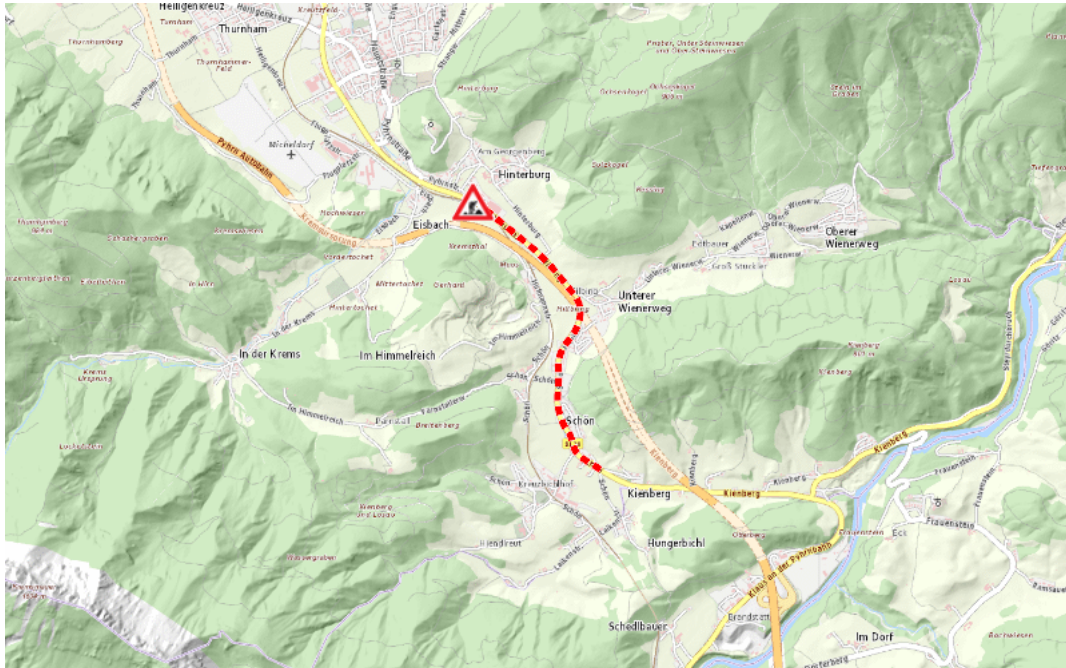

## Aktuelle Verkehrsbehinderung

Abfragezeitpunkt: 01.06.2026 21:06

### B138,A9, Pyhrnpasstraße,Pyhrn Autobahn Pyhrnpasstraße Kirchdorf – Windischgarsten: Im Gemeindegebiet von Micheldorf in Oberösterreich in beide Richtungen

#### Baustelle

von Montag, 8. Juni 2026 04:00 Uhr bis Freitag, 12. Juni 2026 20:00 Uhr

Beschreibung: zwischen Kilometer 37,8 und Kilometer 40,2 Belagsarbeiten Verkehr wird wechselseitig angehalten und Wartezeit von Montag, 08. Juni 2026, 04.00 Uhr bis Freitag, 12. Juni 2026, 20.00 Uhr täglich von 04:00 Uhr bis 20:00 Uhr.