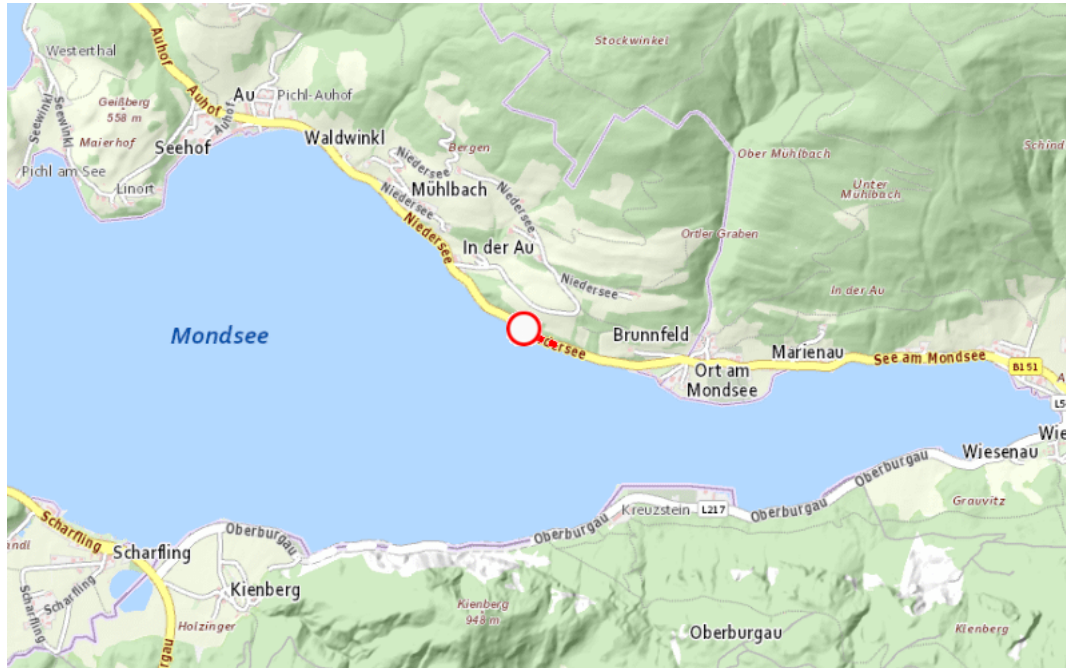

Aktuelle Verkehrsbehinderung

Abfragezeitpunkt: 01.06.2026 21:06

B151, Atterseestraße

Salzkammergutweg/Niedersee B151 - Atterseestraße von Mondsee Richtung Unterach:
Im Gemeindegebiet von Innerschwand am Mondsee in beiden Richtungen

Sperre

von Dienstag, 26. Mai 2026 06:00 Uhr bis Freitag, 26. Juni 2026 18:00 Uhr

Beschreibung: zwischen KM 35,130 und KM 35,265 Baustelle gesperrt von Dienstag, 26. Mai 2026, 06.00 Uhr bis Freitag, 26. Juni 2026, 18.00 Uhr.