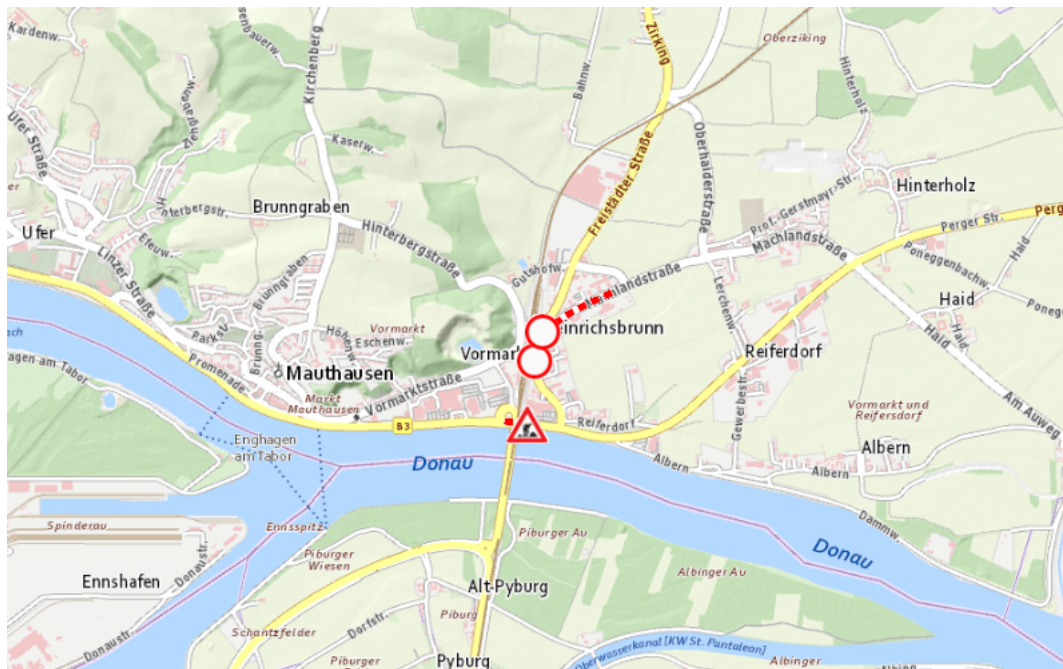

Aktuelle Verkehrsbehinderung

Abfragezeitpunkt: 01.06.2026 21:59

L1422, B123, Naarner Straße, Mauthausener Straße Mauthausener Straße von Mauthausen Richtung Pregarten: Im Gemeindegebiet von Mauthausen in Richtung Pregarten

Sperre

von Montag, 13. Juli 2026 07:00 Uhr bis Freitag, 11. September 2026 17:00 Uhr

Beschreibung: zwischen Kilometer 6,022 und Kilometer 6,2 Baustelle gesperrt für den motorisierten Verkehr von Montag, 13. Juli 2026, 07.00 Uhr bis Freitag, 11. September 2026, 17.00 Uhr.

Weitere Informationen unter

Land OÖ - Straßenmeisterei Perg
(+43 732) 77 20-43800
stm-pe.post@ooe.gv.at
ooe-strasseninfo.post@ooe.gv.at

Alle aktuellen Straßenbaumaßnahmen in Oberösterreich finden Sie unter www.land-oberoesterreich.gv.at/strasseninfo oder durch Scannen des QR-Codes.