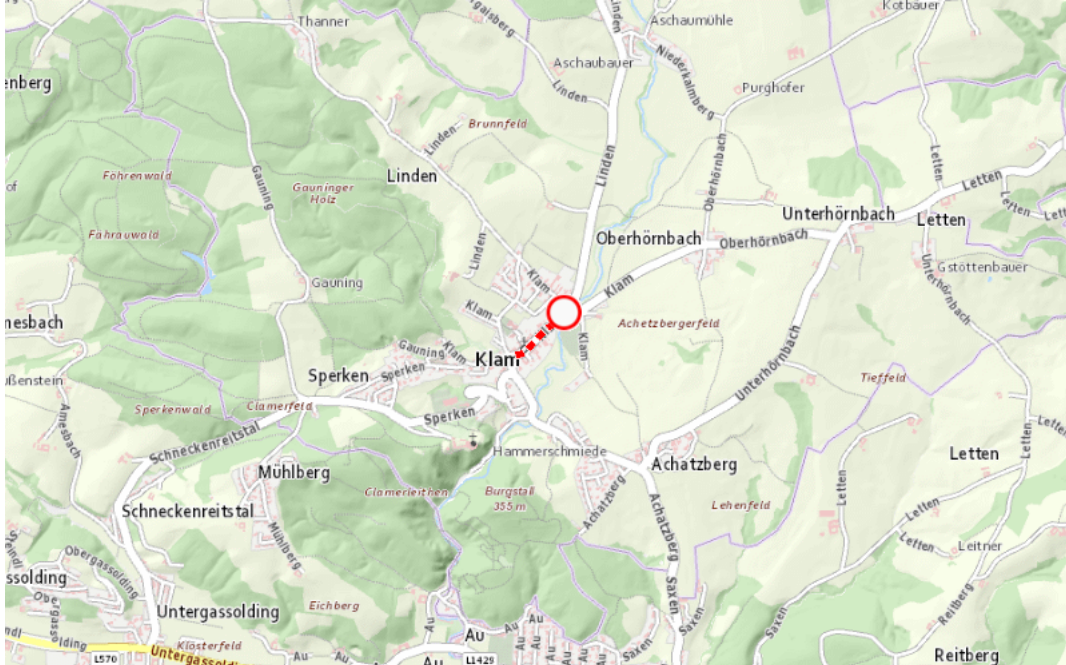

## Aktuelle Verkehrsbehinderung

Abfragezeitpunkt: 17.04.2026 17:04

### L1423, Münzbacher Straße Münzbacher Straße Untergaisberg – Achatzberg: Im Gemeindegebiet von Klam in beide Richtungen

#### Sperre

von Samstag, 25. April 2026 09:00 Uhr bis Samstag, 25. April 2026 22:00 Uhr

Beschreibung: zwischen Kilometer 16,4 (+175 Meter) und Kilometer 16,8 (+85 Meter) Veranstaltung gesperrt für den motorisierten Verkehr von Samstag, 25. April 2026, 09.00 Uhr bis 22.00 Uhr.