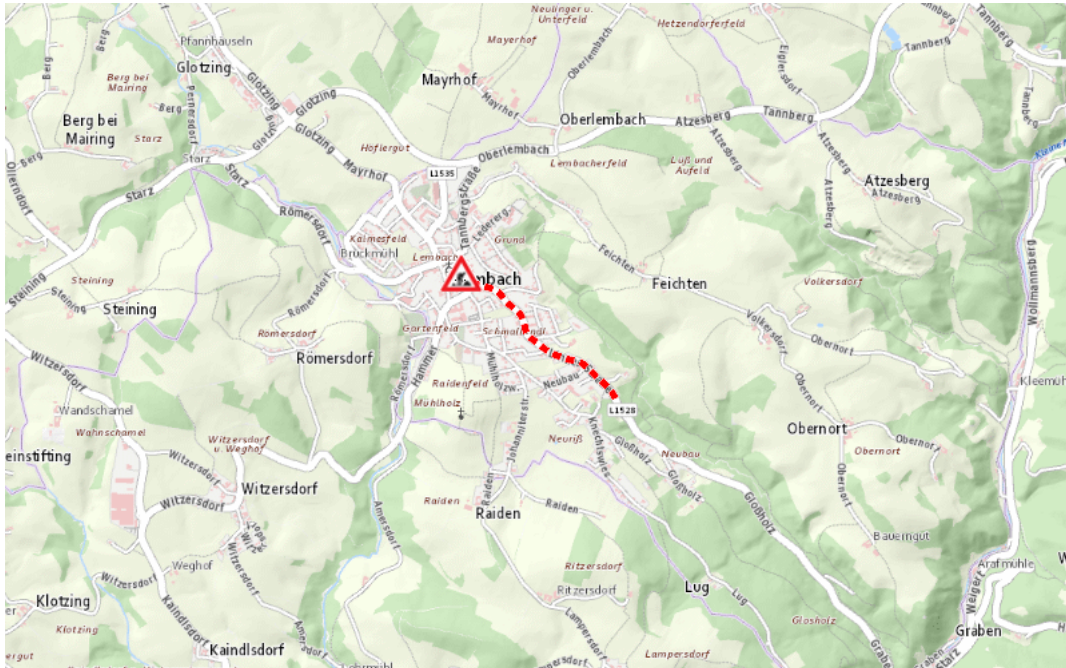

Aktuelle Verkehrsbehinderung

Abfragezeitpunkt: 17.04.2026 16:59

L1528, Lembacher Straße Lembacher Straße Lembach – Bruckwirt: Im Gemeindegebiet von Lembach im Mühlkreis in beide Richtungen

Baustelle

von Montag, 11. Mai 2026 06:30 Uhr bis Freitag, 25. September 2026 12:00 Uhr

Beschreibung: zwischen Kilometer 1,198 (+100 Meter) und Kilometer 2,4 Instandhaltungsarbeiten Geschwindigkeitsbeschränkungen, Fahrbahnverengung, gefährliche Fahrbahnverhältnisse und Verkehr wird wechselseitig angehalten von Montag, 11. Mai 2026, 06.30 Uhr bis Freitag, 25. September 2026, 12.00 Uhr.