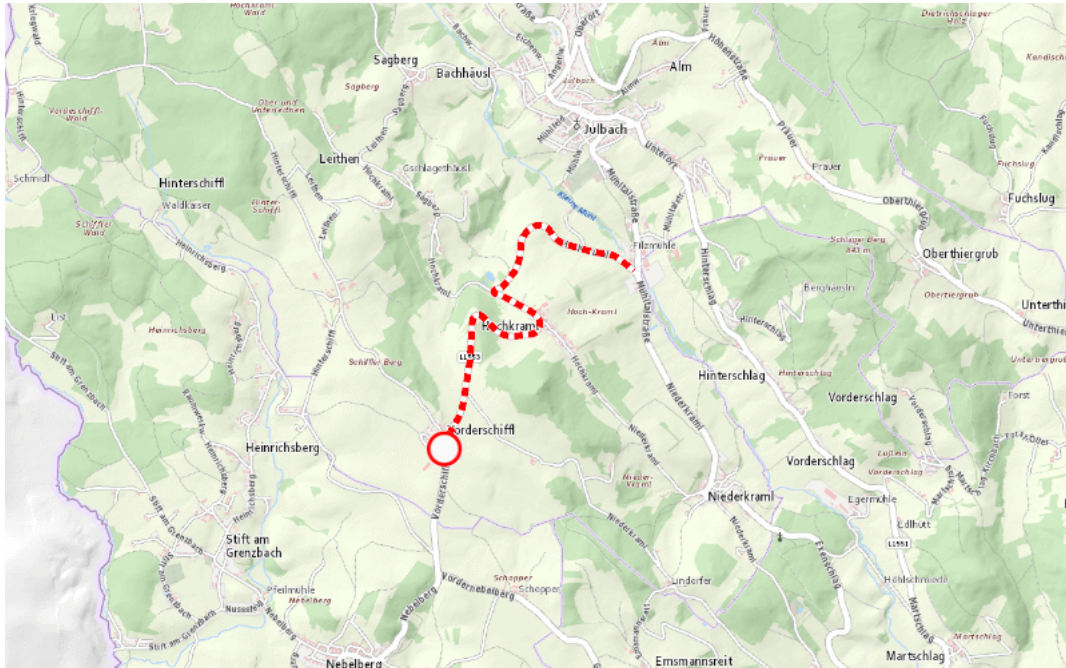

**L1553, Nebelberger Straße
Nebelberger Straße Vorderschiff – Filzmühle:
Im Gemeindegebiet von Julbach in beide Richtungen**

Sperre

von Samstag, 13. Juni 2026 11:00 Uhr bis Sonntag, 14. Juni 2026 22:00 Uhr

Beschreibung: zwischen Kilometer 4,2 und Kilometer 7,2 Motorsportveranstaltung gesperrt von Samstag, 13. Juni 2026, 11.00 Uhr bis Sonntag, 14. Juni 2026, 22.00 Uhr Samstags von 11:00 Uhr bis 21:00 Uhr und Sonntags von 07:00 Uhr bis 22:00 Uhr.