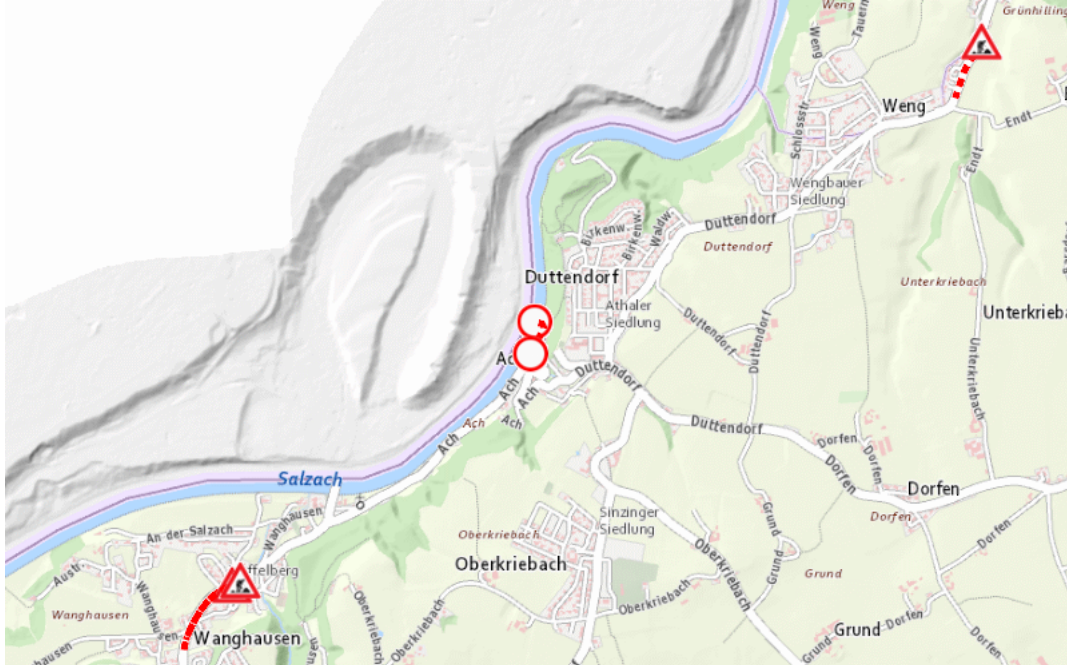

Aktuelle Verkehrsbehinderung

Abfragezeitpunkt: 17.04.2026 17:04

L501, Weilhartstraße

Weilhartstraße :

Im Gemeindegebiet von Hochburg-Ach in Richtung <RICHTUNG> <ZWISCHEN X UND Y>

Sperre

von Sonntag, 25. Oktober 2026 08:00 Uhr bis Sonntag, 25. Oktober 2026 18:00 Uhr

Beschreibung: Veranstaltung gesperrt von Sonntag, 25. Oktober 2026, 08.00 Uhr bis 18.00 Uhr Sonntags von 08:00 Uhr bis 18:00 Uhr. Sperr der alten Salzachbrücke anlässlich des "Galli-Marktes" am 25. Oktober 2026, von 08:00 Uhr bis 18:00 Uhr.

Weitere Informationen unter

Land OÖ - Straßenmeisterei Ostermiething

(+43 732) 77 20-43600

stm-oster.post@ooe.gv.at

ooe-strasseninfo.post@ooe.gv.at

Alle aktuellen Straßenbaumaßnahmen in Oberösterreich finden Sie unter www.land-oberoesterreich.gv.at/strasseninfo oder durch Scannen des QR-Codes.