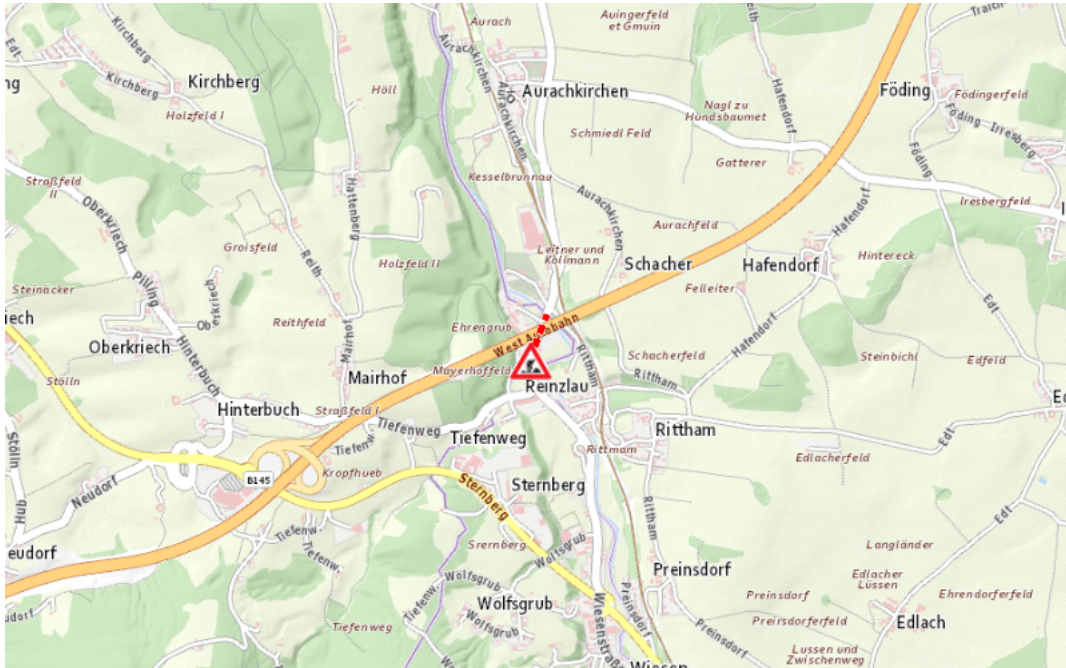

## Aktuelle Verkehrsbehinderung

Abfragezeitpunkt: 17.04.2026 17:05

### L1263, Desselbrunner Straße Desselbrunner Landesstraße, Wiesen - Aurachkirchen

#### Baustelle

von Mittwoch, 27. März 2024 20:00 Uhr bis Samstag, 30. Mai 2026 07:00 Uhr

Beschreibung: zwischen Wiesen und Abzweig nach Ohlsdorf in beiden Richtungen die Geschwindigkeit ist begrenzt, für beide Richtungen nur ein Fahrstreifen abwechselnd frei, Baustelle, bis 30.05.2026 07:00 Uhr