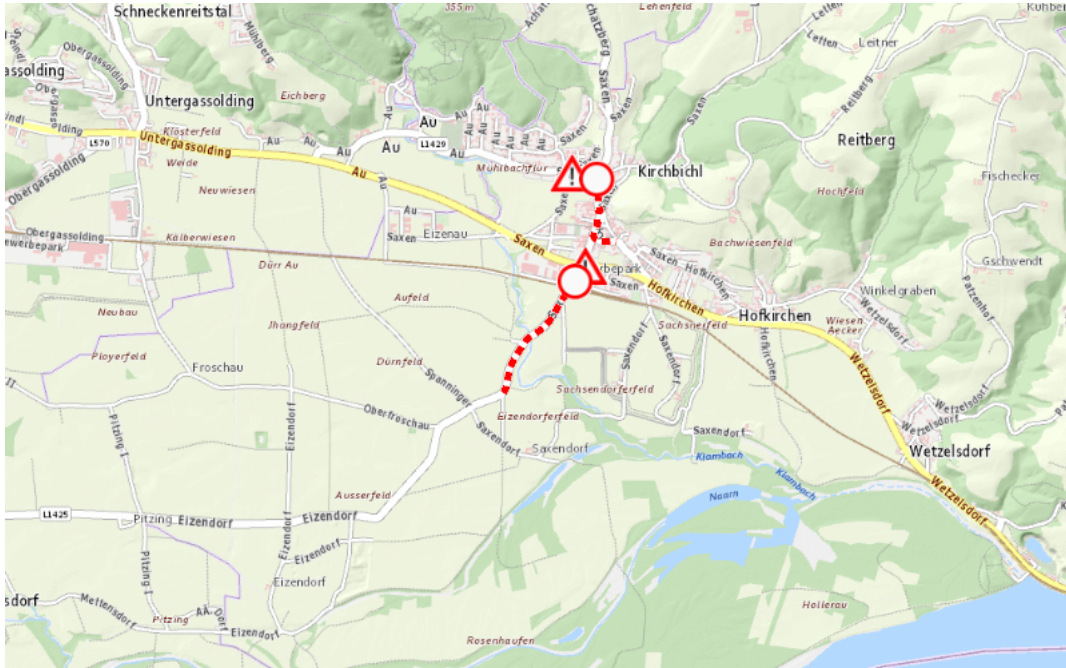

**L1425, Eizendorfer Straße
Eizendorfer Straße Saxen – Eizendorf:
Im Gemeindegebiet von Saxen in beide Richtungen**

Sperre

von Sonntag, 19. April 2026 09:30 Uhr bis Sonntag, 19. April 2026 11:30 Uhr

Beschreibung: zwischen Kilometer 0,010 (+100 Meter) und Kilometer 0,6 (+180 Meter) Veranstaltung gesperrt für den motorisierten Verkehr von Sonntag, 19. April 2026, 09.30 Uhr bis 11.30 Uhr.

Weitere Informationen unter

**Land OÖ - Straßenmeisterei Grein
(+43 732) 77 20-42800
stm-grein.post@ooe.gv.at
ooe-strasseninfo.post@ooe.gv.at**

Alle aktuellen Straßenbaumaßnahmen in Oberösterreich finden Sie unter www.land-oberoesterreich.gv.at/strasseninfo oder durch Scannen des QR-Codes.

Eine Information der Straßeninformationszentrale des Landes Oberösterreich, Bahnhofplatz 1, 4021 Linz. Vorbehaltlich Änderungen und Irrtümer. Informationen zum Datenschutz finden Sie unter: <https://www.land-oberoesterreich.gv.at/datenschutz.htm>.