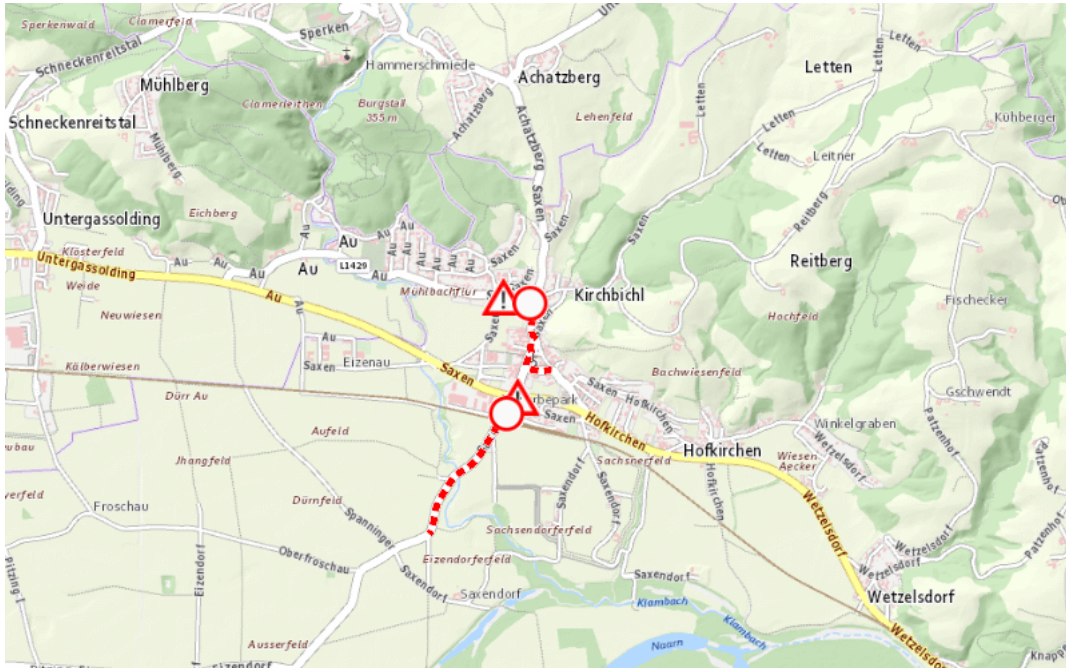

Aktuelle Verkehrsbehinderung

Abfragezeitpunkt: 17.04.2026 17:06

L1423, L1429, Münzbacher Straße, Saxener Straße L1423 Saxener Straße Au – Saxen: Im Gemeindegebiet von Saxen in beide Richtungen

Sperre

von Sonntag, 19. April 2026 09:30 Uhr bis Sonntag, 19. April 2026 11:30 Uhr

Beschreibung: zwischen Kilometer 1,4 (+130 Meter) und Kilometer 1,805 (+160 Meter) Veranstaltung gesperrt für den motorisierten Verkehr von Sonntag, 19. April 2026, 09.30 Uhr bis 11.30 Uhr.

Weitere Informationen unter

Land OÖ - Straßenmeisterei Grein

(+43 732) 77 20-42800

stm-grein.post@ooe.gv.at

ooe-strasseninfo.post@ooe.gv.at

Alle aktuellen Straßenbaumaßnahmen in Oberösterreich finden Sie unter www.land-oberoesterreich.gv.at/strasseninfo oder durch Scannen des QR-Codes.

Eine Information der Straßeninformationszentrale des Landes Oberösterreich, Bahnhofplatz 1, 4021 Linz. Vorbehaltlich Änderungen und Irrtümer. Informationen zum Datenschutz finden Sie unter: <https://www.land-oberoesterreich.gv.at/datenschutz.htm>.