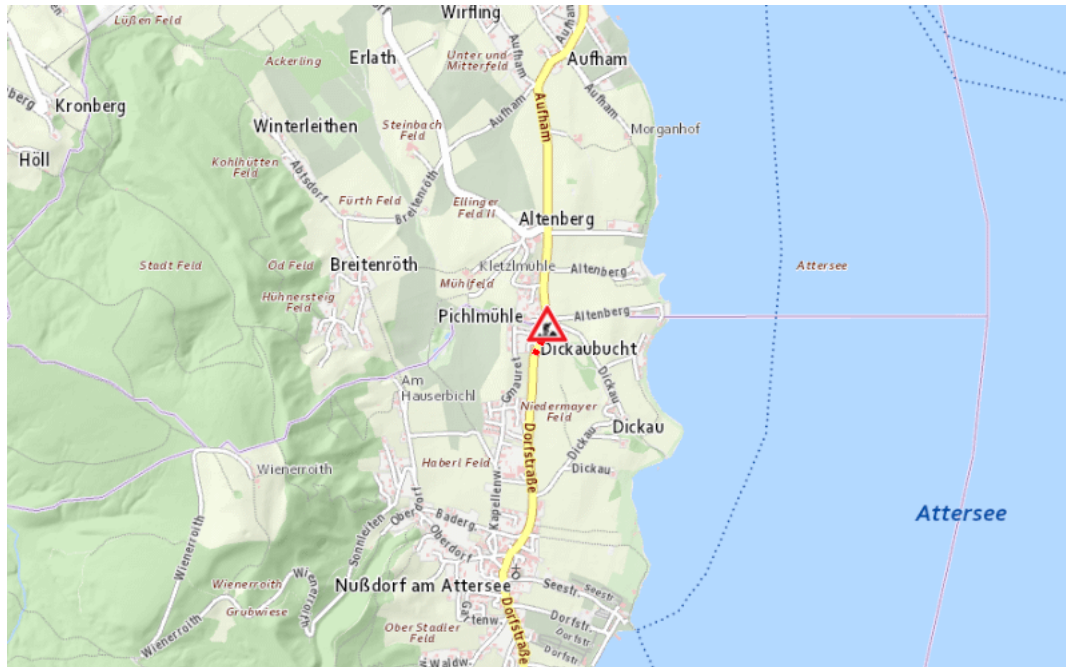

B151, Atterseestraße
Atterseestraße Seewalchen am Attersee – Mondsee:
Im Gemeindegebiet von Nußdorf am Attersee in beide Richtungen

Baustelle

von Freitag, 17. April 2026 07:00 Uhr bis Dienstag, 30. Juni 2026 17:00 Uhr

Beschreibung: zwischen Kilometer 18,2 und Kilometer 18,2 (+150 Meter) Baustelle
Geschwindigkeitsbeschränkungen für den motorisierten Verkehr von Freitag, 17. April 2026, 07.00 Uhr bis Dienstag, 30. Juni 2026, 17.00 Uhr.