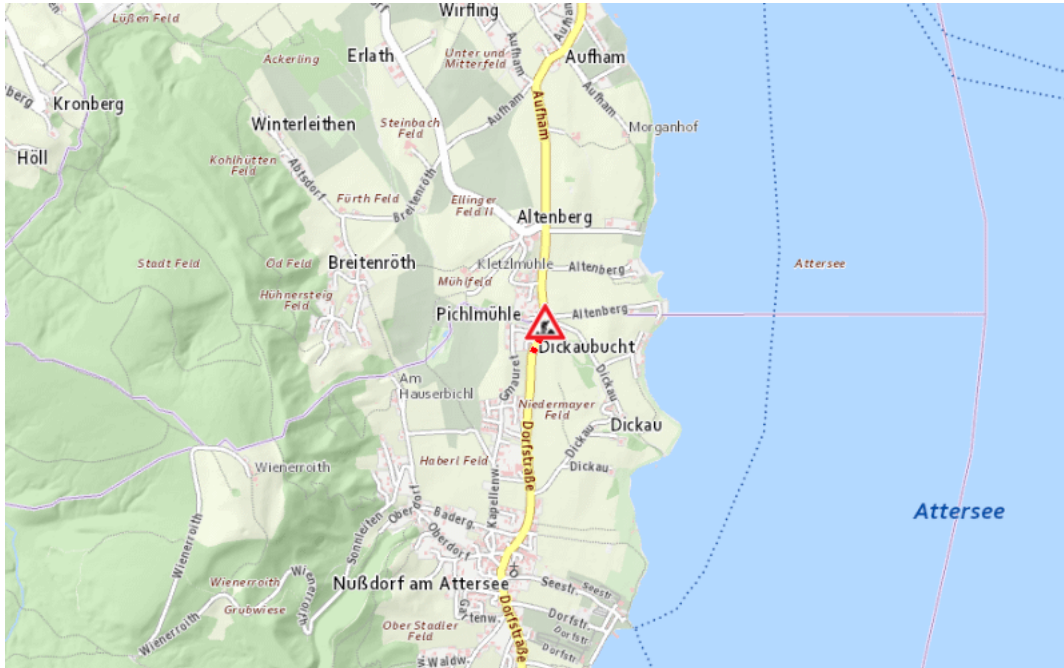

B151, Atterseestraße
Atterseestraße Seewalchen am Attersee – Mondsee:
Im Gemeindegebiet von Nußdorf am Attersee in beide Richtungen

Baustelle

von Freitag, 17. April 2026 07:00 Uhr bis Dienstag, 30. Juni 2026 17:00 Uhr

Beschreibung: zwischen Kilometer 18,2 und Kilometer 18,2 (+150 Meter) Baustelle
Geschwindigkeitsbeschränkungen für den motorisierten Verkehr von Freitag, 17. April 2026, 07.00 Uhr bis Dienstag, 30. Juni 2026, 17.00 Uhr.