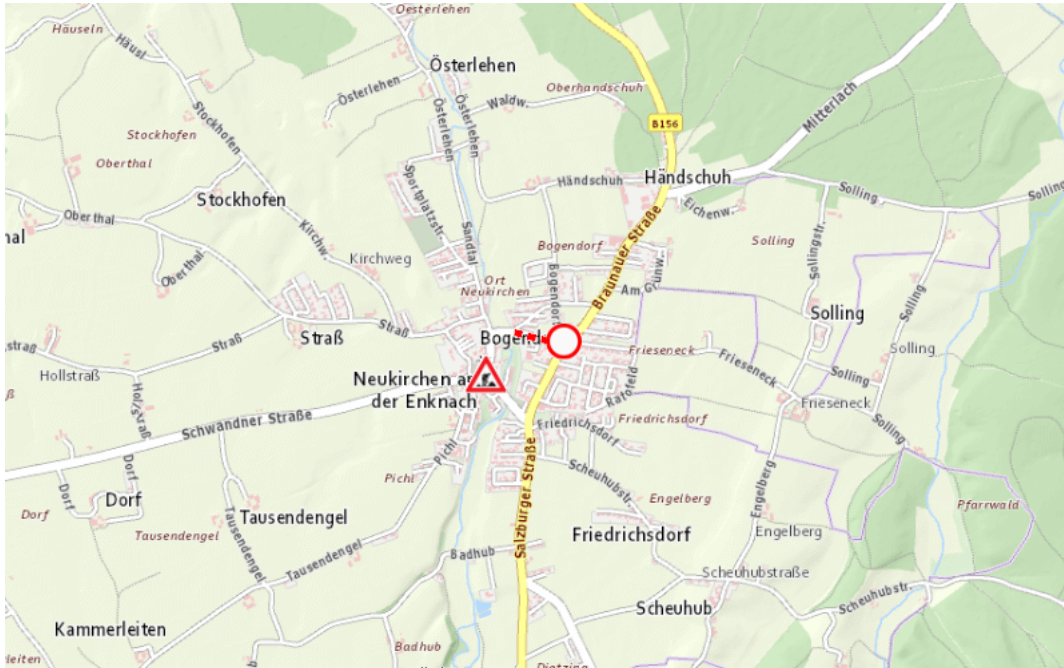

Aktuelle Verkehrsbehinderung

Abfragezeitpunkt: 17.04.2026 17:01

B156, L1023, Lamprechtshausener Straße, Schwander Straße Schwander Straße Neukirchen an der Enknach – Dorf: Im Gemeindegebiet von Neukirchen an der Enknach in beide Richtungen

Sperre

von Freitag, 26. Juni 2026 17:00 Uhr bis Freitag, 26. Juni 2026 20:00 Uhr

Beschreibung: zwischen Kilometer 0,010 und Kilometer 0,198 (+18 Meter) Veranstaltung gesperrt von Freitag, 26. Juni 2026, 17.00 Uhr bis 20.00 Uhr. Bezirksblasmusikfest - Umleitung ausgeschildert!

Weitere Informationen unter

Land OÖ - Straßenmeisterei Ostermiething

(+43 732) 77 20-43600

stm-oster.post@ooe.gv.at

ooe-strasseninfo.post@ooe.gv.at

Alle aktuellen Straßenbaumaßnahmen in Oberösterreich finden Sie unter www.land-oberoesterreich.gv.at/strasseninfo oder durch Scannen des QR-Codes.