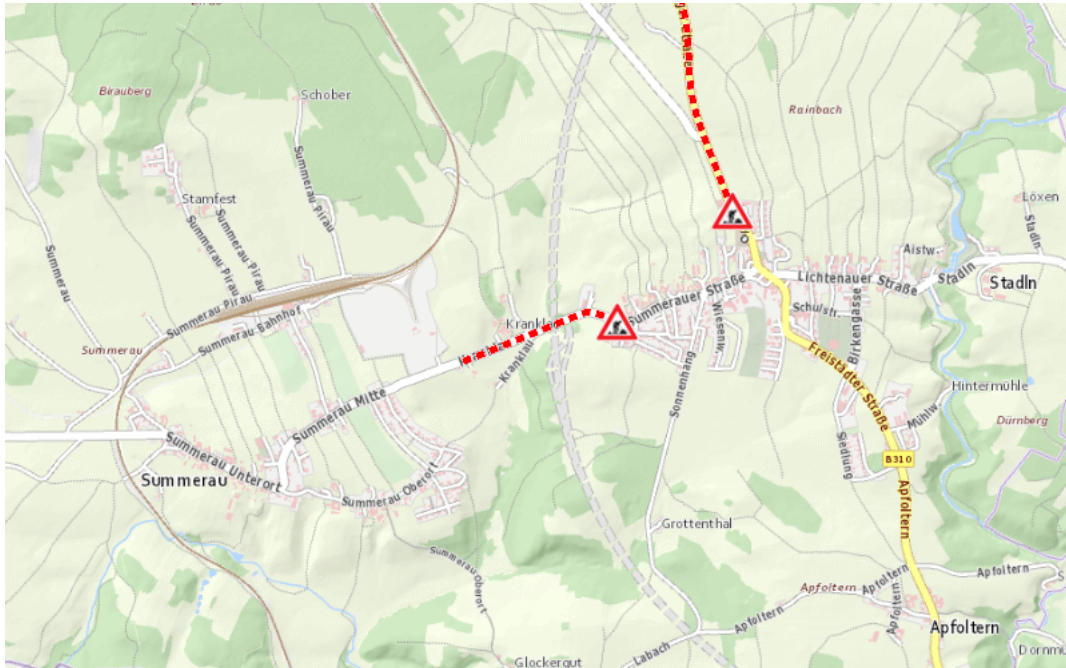

Aktuelle Verkehrsbehinderung

Abfragezeitpunkt: 17.04.2026 17:04

L1483, Summerauer Straße Summerauer Straße Rainbach im Mühlkreis – Summerau: Im Gemeindegebiet von Rainbach im Mühlkreis in beide Richtungen Asfinag S10

Baustelle

von Dienstag, 29. Juli 2025 15:22 Uhr bis Donnerstag, 31. Dezember 2026 00:00 Uhr

Beschreibung: Baustelle Geschwindigkeitsbeschränkungen und Fahrbahnverengung von Dienstag, 29. Juli 2025, 15.22 Uhr bis Donnerstag, 31. Dezember 2026, 00.00 Uhr.

Weitere Informationen unter

Land OÖ - Straßenmeisterei Freistadt
(+43 732) 77 20-42600
stm-fr.post@ooe.gv.at
ooe-strasseninfo.post@ooe.gv.at

Alle aktuellen Straßenbaumaßnahmen in Oberösterreich finden Sie unter www.land-oberoesterreich.gv.at/strasseninfo oder durch Scannen des QR-Codes.