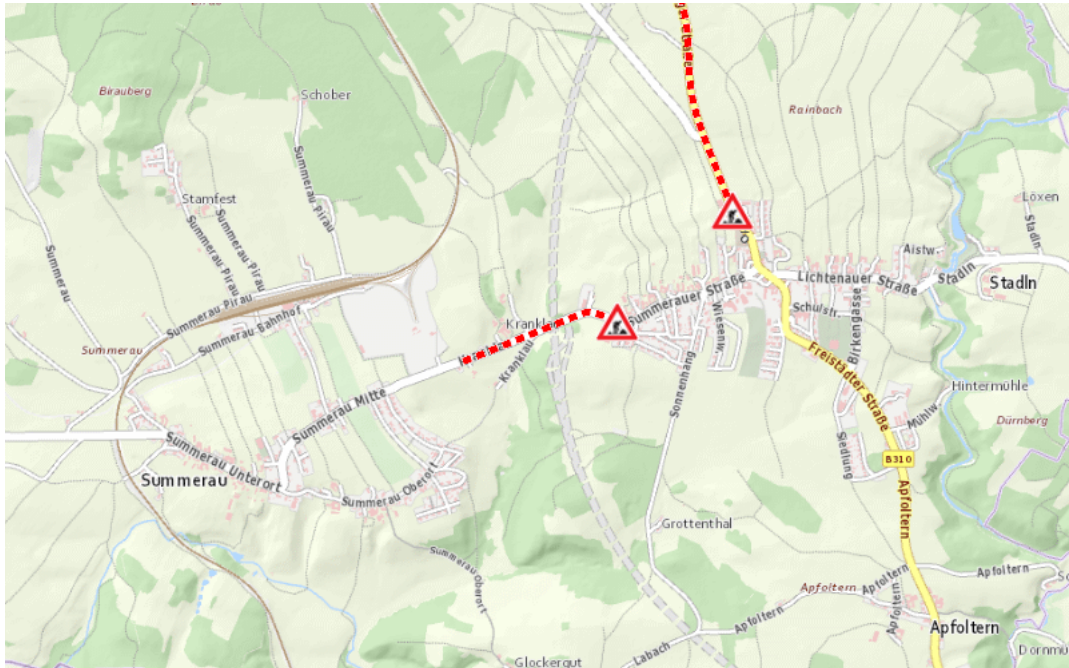

Aktuelle Verkehrsbehinderung

Abfragezeitpunkt: 01.06.2026 21:10

L1483, Summerauer Straße Summerauer Straße Rainbach im Mühlkreis – Summerau: Im Gemeindegebiet von Rainbach im Mühlkreis in beide Richtungen Asfinag S10

Baustelle

von Dienstag, 29. Juli 2025 15:22 Uhr bis Donnerstag, 31. Dezember 2026 00:00 Uhr

Beschreibung: Baustelle Geschwindigkeitsbeschränkungen und Fahrbahnverengung von Dienstag, 29. Juli 2025, 15.22 Uhr bis Donnerstag, 31. Dezember 2026, 00.00 Uhr.

Weitere Informationen unter

Land OÖ - Straßenmeisterei Freistadt

(+43 732) 77 20-42600

stm-fr.post@ooe.gv.at

ooe-strasseninfo.post@ooe.gv.at

Alle aktuellen Straßenbaumaßnahmen in Oberösterreich finden Sie unter www.land-oberoesterreich.gv.at/strasseninfo oder durch Scannen des QR-Codes.