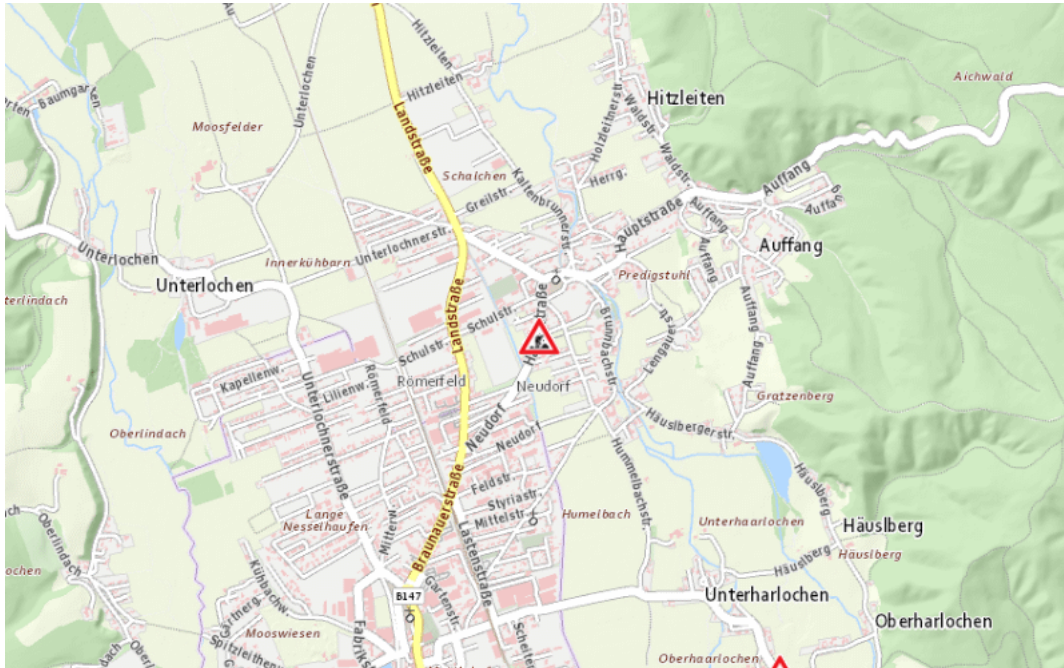

Aktuelle Verkehrsbehinderung

Abfragezeitpunkt: 17.04.2026 17:00

L503, Oberinnviertler Straße Oberinnviertler Straße von Ried im Innkreis Richtung Mattighofen: Im Gemeindegebiet von Schalchen in Richtung Mattighofen

Baustelle

von Montag, 20. April 2026 07:00 Uhr bis Sonntag, 31. Mai 2026 17:00 Uhr

Beschreibung: zwischen Kilometer 33,8 (+150 Meter) und Kilometer 34,0 Baustelle Verkehr wird wechselseitig angehalten von Montag, 20. April 2026, 07.00 Uhr bis Sonntag, 31. Mai 2026, 17.00 Uhr.